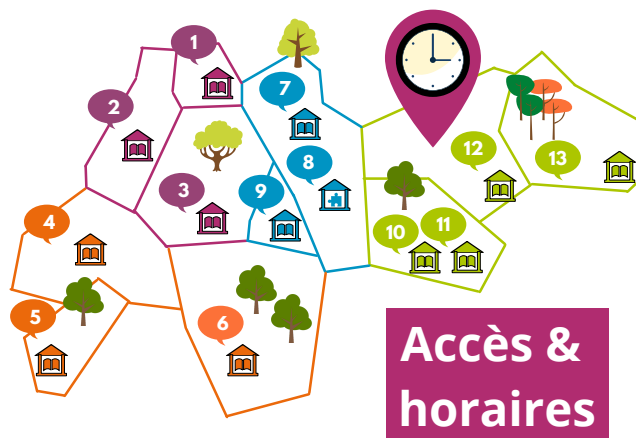

LA BOISSIÈRE-SUR-ÈVRE

1 rue du Bois d'Ansault
02 41 71 13 65

biblio-laboissiere@montrevaultsurevre.fr

Dimanche : 10h00 - 12h00

LE FUILET

2 Espace Figulina
4, rue du Bois Chéri
02 41 75 57 78

biblio-lefeuille@montrevaultsurevre.fr

Mercredi : 14h00 - 16h00

Dimanche : 10h15 - 12h15

ST-RÉMY-EN-MAUGES

3 rue de Bretagne
02 41 46 37 73

biblio-stremy@montrevaultsurevre.fr

Judi : 16h30 - 18h00*

Samedi : 11h00 - 12h00

Dimanche : 10h45 - 12h15

LE PUISET-DORÉ

4 11 bis, rue de la Mairie
02 41 58 77 81

biblio-lepuiet@montrevaultsurevre.fr

Mercredi : 17h00 - 19h00

Dimanche : 10h30 - 12h30

LA CHAUSSAIRE

5 Maison des loisirs
place de l'Église
02 41 56 70 86

biblio-lachaussaire@montrevaultsurevre.fr

Mercredi : 10h00 - 12h00

Dimanche : 10h00 - 12h00

LE FIEF-SAUVIN

Espace intergénéralions

6, allée des Chênes

02 41 63 96 52

biblio-lefief@montrevaultsurevre.fr

Mercredi : 10h00 - 11h45

Dimanche : 10h30 - 12h15

ST-PIERRE-MONTLIMART

BIBLIOTHÈQUE

Espace Tristan Martin

rue du Centre

02 41 70 76 02

biblio-stpierre@montrevaultsurevre.fr

Mardi : 17h00 - 18h30

Mercredi : 10h30 - 12h00 / 14h30 - 18h00

Vendredi : 16h30 - 18h30

Samedi : 10h30 - 12h30 / 14h00 - 16h00

LUDOTHÈQUE

Maison de l'enfance "Grains de soleil"

18, avenue de la croix verte

02 41 70 97 33

ludotheque@montrevaultsurevre.fr

Mardi : 16h00 - 18h00

Mercredi : 9h30 - 12h00 / 15h00 - 18h00

Samedi : 9h30 - 12h00

MONTREVAULT

9 13, place Saint Vincent
02 41 30 45 98

biblio-montrevault@montrevaultsurevre.fr

Mercredi : 10h00 - 12h00

Samedi : 10h00 - 12h00

Dimanche : 10h00 - 12h00

LA SALLE-AUBRY

10 6, rue des Peupliers
02 41 70 48 65

biblio-lasalle@montrevaultsurevre.fr

Mardi : 16h30 - 17h30*

Samedi : 10h45 - 12h15

Dimanche : 10h45 - 12h15

LA CHAPELLE-AUBRY

11 2, place Saint Martin
02 41 70 62 48

biblio-lachapelle@montrevaultsurevre.fr

Dimanche : 11h00 - 12h30

CHAUDRON-EN-MAUGES

12 15 avenue du Plessis
02 41 70 76 61

biblio-chaudron@montrevaultsurevre.fr

Mercredi : 16h30 - 17h30

Samedi : 10h30 - 12h00

Dimanche : 10h30 - 12h00

ST-QUENTIN-EN-MAUGES

13 3, place Chanoine Couteau
02 41 56 31 53

biblio-stquentin@montrevaultsurevre.fr

Mercredi : 16h30 - 18h30

Samedi : 10h00 - 12h00

Dimanche : 10h00 - 12h00