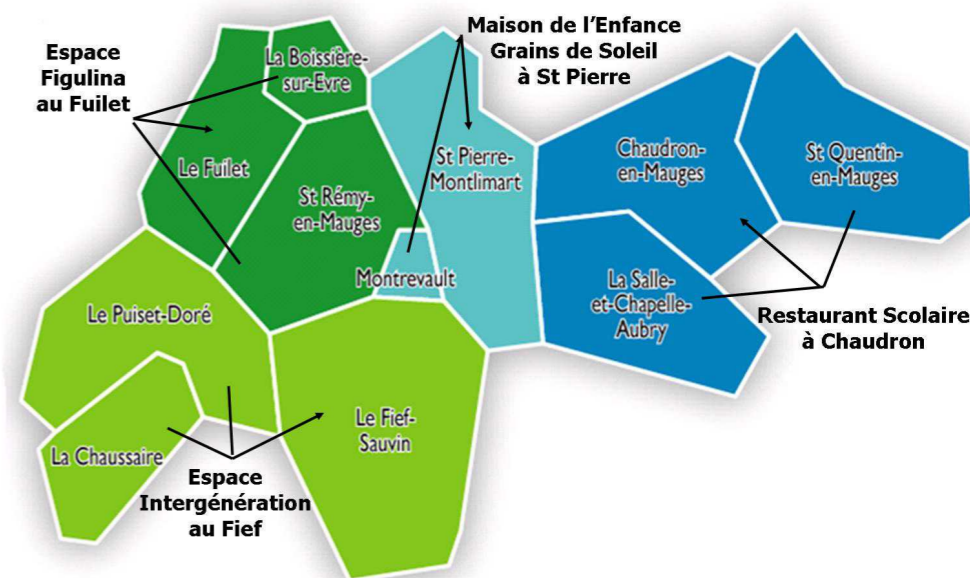

SITE INTERNET

Retrouvez le planning d'activités, le règlement intérieur, les menus, les horaires d'ouverture et de transports, etc... dans la rubrique "Enfance & Jeunesse" sur www.montrevaultsurevre.fr

LES REPAS

Ils sont fournis par l'Accueil de Loisirs pour toute inscription à la 1/2 journée avec repas ou à la journée avec repas.

LES TARIFS

Une majoration de 20% est apportée à ces tarifs si l'enfant n'est pas domicilié ou scolarisé sur Montrevault-sur-Èvre.

Accueil de loisirs	Montrevault-sur-Èvre						Péricentre	Montrevault-sur-Èvre		
	Matin sans repas	AM sans repas	Matin avec repas	AM avec repas	Journée avec repas	Sortie		Matin	Midi	Soir
0 à 300	2,47 €	2,98 €	4,97 €	5,46 €	7,95 €	8,94 €	0 à 300	0,87 €	0,22 €	0,43 €
301 à 600	2,85 €	3,43 €	5,71 €	6,28 €	9,13 €	10,27 €	301 à 600	0,99 €	0,25 €	0,50 €
601 à 900	3,29 €	3,94 €	6,56 €	7,22 €	10,51 €	11,83 €	601 à 900	1,13 €	0,28 €	0,57 €
901 à 1200	4,12 €	4,94 €	8,23 €	9,06 €	13,17 €	14,82 €	901 à 1200	1,29 €	0,32 €	0,64 €
1201 à 1500	4,52 €	5,44 €	9,06 €	9,96 €	14,49 €	16,30 €	1201 à 1500	1,43 €	0,35 €	0,71 €
1501 à 1800	5,09 €	6,12 €	10,19 €	11,20 €	16,31 €	18,34 €	1501 à 1800	1,60 €	0,39 €	0,80 €
1801 à 2100	5,73 €	6,87 €	11,46 €	12,61 €	18,35 €	20,64 €	1801 à 2100	1,80 €	0,45 €	0,90 €
2101 à 999999	6,44 €	7,74 €	12,90 €	14,18 €	20,63 €	23,21 €	2101 à 999999	2,03 €	0,50 €	1,01 €

Changements de tarif à compter du 1er Septembre 2021

LES SITES D'ACCUEIL

LA SIESTE

Pour les - de 6 ans : merci de prévoir une tenue de rechange et un doudou marqués au nom et prénom de l'enfant.