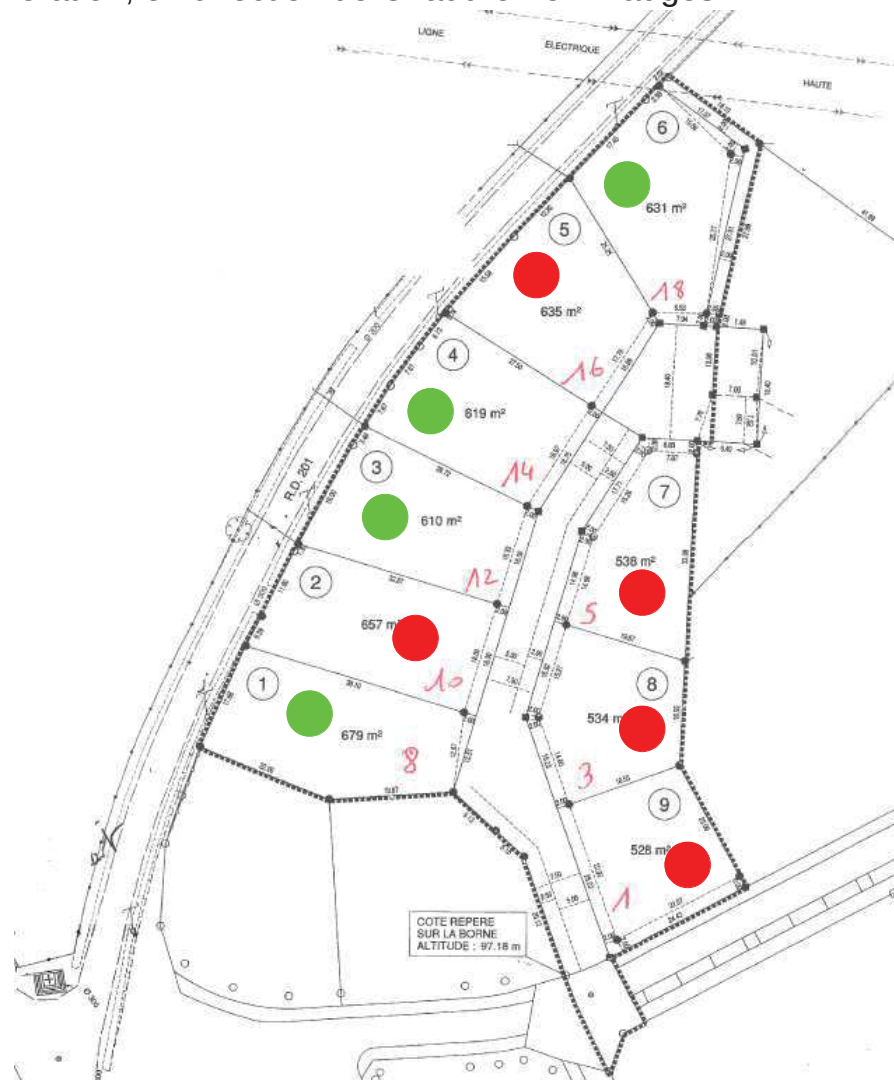

LA SALLE ET CHAPELLE AUBRY

LOTISSEMENT LES GOURDOIRES 2

Ce lotissement est situé à la sortie de l'agglomération, en direction de Chaudron-en-Mauges.

Prix au m² : 50 € TTC

Lots disponibles

LOTS	SURFACE	PRIX
1	679 m ²	33 950 €
3	610 m ²	30 500 €
4	619 m ²	30 950 €
6	631 m ²	31 550 €

-  Lots disponibles
-  Lots optionnés
-  Lots réservés
-  Lots vendus

30/06/2020