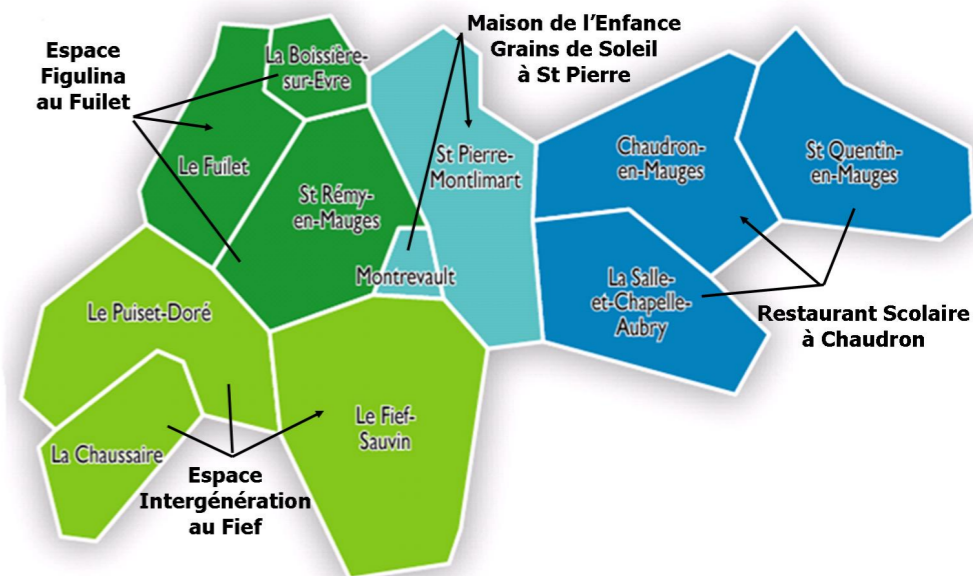

LES REPAS

Ils sont fournis par l'Accueil de Loisirs pour toute inscription à la 1/2 journée avec repas ou à la journée avec repas.

LES TARIFS

Accueil de loisirs	Montrevault-sur-Èvre						Péricentre	Montrevault-sur-Èvre		
	Matin sans repas	AM sans repas	Matin avec repas	AM avec repas	Journée avec repas	Sortie		Matin	Midi	Soir
0 à 300	2,44 €	2,94 €	4,90 €	5,38 €	7,83 €	8,81 €	0 à 300	0,86 €	0,21 €	0,43 €
301 à 600	2,81 €	3,38 €	5,63 €	6,19 €	9,00 €	10,12 €	301 à 600	0,98 €	0,24 €	0,49 €
601 à 900	3,24 €	3,89 €	6,47 €	7,11 €	10,35 €	11,65 €	601 à 900	1,11 €	0,28 €	0,56 €
901 à 1200	4,06 €	4,87 €	8,11 €	8,93 €	12,97 €	14,60 €	901 à 1200	1,28 €	0,32 €	0,63 €
1201 à 1500	4,46 €	5,36 €	8,93 €	9,81 €	14,28 €	16,06 €	1201 à 1500	1,41 €	0,35 €	0,70 €
1501 à 1800	5,02 €	6,03 €	10,04 €	11,04 €	16,07 €	18,07 €	1501 à 1800	1,58 €	0,39 €	0,79 €
1801 à 2100	5,64 €	6,77 €	11,29 €	12,42 €	18,07 €	20,33 €	1801 à 2100	1,77 €	0,44 €	0,89 €
2101 à 999999	6,34 €	7,63 €	12,71 €	13,97 €	20,33 €	22,87 €	2101 à 999999	2,00 €	0,49 €	1,00 €

Changement de tarif à compter du 1er Septembre 2020

LES SITES D'ACCUEIL

LA SIESTE

Pour les - de 6 ans : merci de prévoir une tenue de rechange et un doudou marqués au nom et prénom de l'enfant.