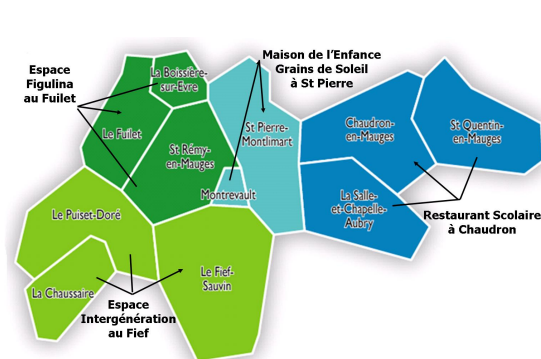

Si votre quotient familial change durant l'année, merci de nous fournir une attestation à jour.

La famille qui n'a pas fourni son numéro d'allocataire et/ou son quotient familial CAF ou MSA se verra attribuer le tarif maximum.

MODALITES D'INSCRIPTIONS

Ouverture du portail famille Du samedi 18 au dimanche 26 janvier 2020

Pour les familles qui ont un compte sur le portail famille, voici les étapes à effectuer :

- Connectez-vous au portail (<https://montrevaultsurevre.portail-familles.net>) avec votre identifiant et mot de passe, et cliquer sur nouvelle réservation.
- Cliquez sur l'ALSH du site concerné par votre commune.

COMMENCEZ PAR RÉSERVER la journée ou la 1/2 journée avec ou sans

repas puis si besoin le bus matin et/ou soir et le péricentre
matin (7h00-9h00) et/ou soir (17h30-19h00).

Pour les familles qui n'ont pas de compte sur le portail ou qui n'ont pas internet : Contactez nos services dès maintenant au 02.41.70.95.70

A partir du lundi 27 janvier toute modification, annulation ou nouvelle inscription (sur places restantes) ne seront plus possible via le portail famille mais se feront par téléphone au 02.41.70.95.70

Si votre quotient familial change durant l'année, merci de nous fournir une attestation à jour.

La famille qui n'a pas fourni son numéro d'allocataire et/ou son quotient familial CAF ou MSA se verra attribuer le tarif maximum.

Communes	Lieux	Départ	Retour
La Chaussaire	Abri-bus devant la boulangerie	8h45	17h50
Le Puset-Doré	Parking de l'école	8h55	17h40
Le Fief-Sauvin	Espace Intergénération	9h05	17h30
St-Quentin en Mauges	Parking Espace la Fontaine	8h45	18h00
Salle et Chapelle Aubry	Parking des Minières	8h55	17h45
Chaudron en Mauges	Restaurant scolaire	9h05	17h30
St-Rémy en Mauges	Parking de l'école	8h45	17h45
La Boissière sur Èvre	Devant l'école	8h55	17h35
Le Fuiilet	Parking Espace Figulina	9h05	17h30
Montrevault	Parking de l'hôtel de ville	9h15