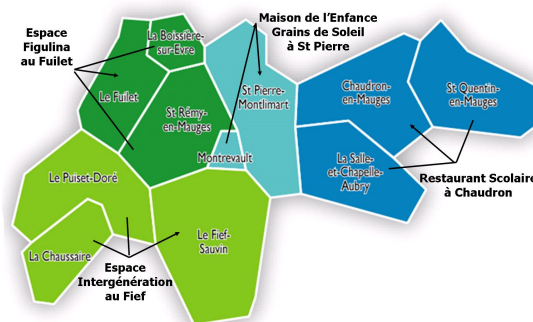

Communes	Lieux	Départ	Retour
La Chaussaire	Abri-bus devant la boulangerie	8h45	17h50
Le Puset-Doré	Parking de l'école	8h55	17h40
Le Fief-Sauvin	Espace Intergénération	9h05	17h30
St-Quentin en Mauges	Parking Espace la Fontaine	8h45	18h00
Salle et Chapelle Aubry	Parking des Minières	8h55	17h45
Chaudron en Mauges	Restaurant scolaire	9h05	17h30
St-Rémy en Mauges	Parking de l'école	8h45	17h45
La Boissière sur Èvre	Devant l'école	8h55	17h35
Le Fuiilet	Parking Espace Figulina	9h05	17h30
Montrevault	Parking de l'hôtel de ville	9h15	

Le planning d'activités, les horaires des transports et le règlement intérieur sont disponibles sur le site internet :
www.montrevaultsurevre.fr

Obligations :

- Inscription de l'enfant sur le site de son lieu d'habitation ou de scolarisation.
- 2 demi-journées minimum pour chaque semaine sur un seul site en dehors des jours de sortie.

Le planning d'activités, les horaires des transports et le règlement intérieur sont disponibles sur le site internet :
www.montrevaultsurevre.fr

Obligations :

- Inscription de l'enfant sur le site de son lieu d'habitation ou de scolarisation.
- 2 demi-journées minimum pour chaque semaine sur un seul site en dehors des jours de sortie.