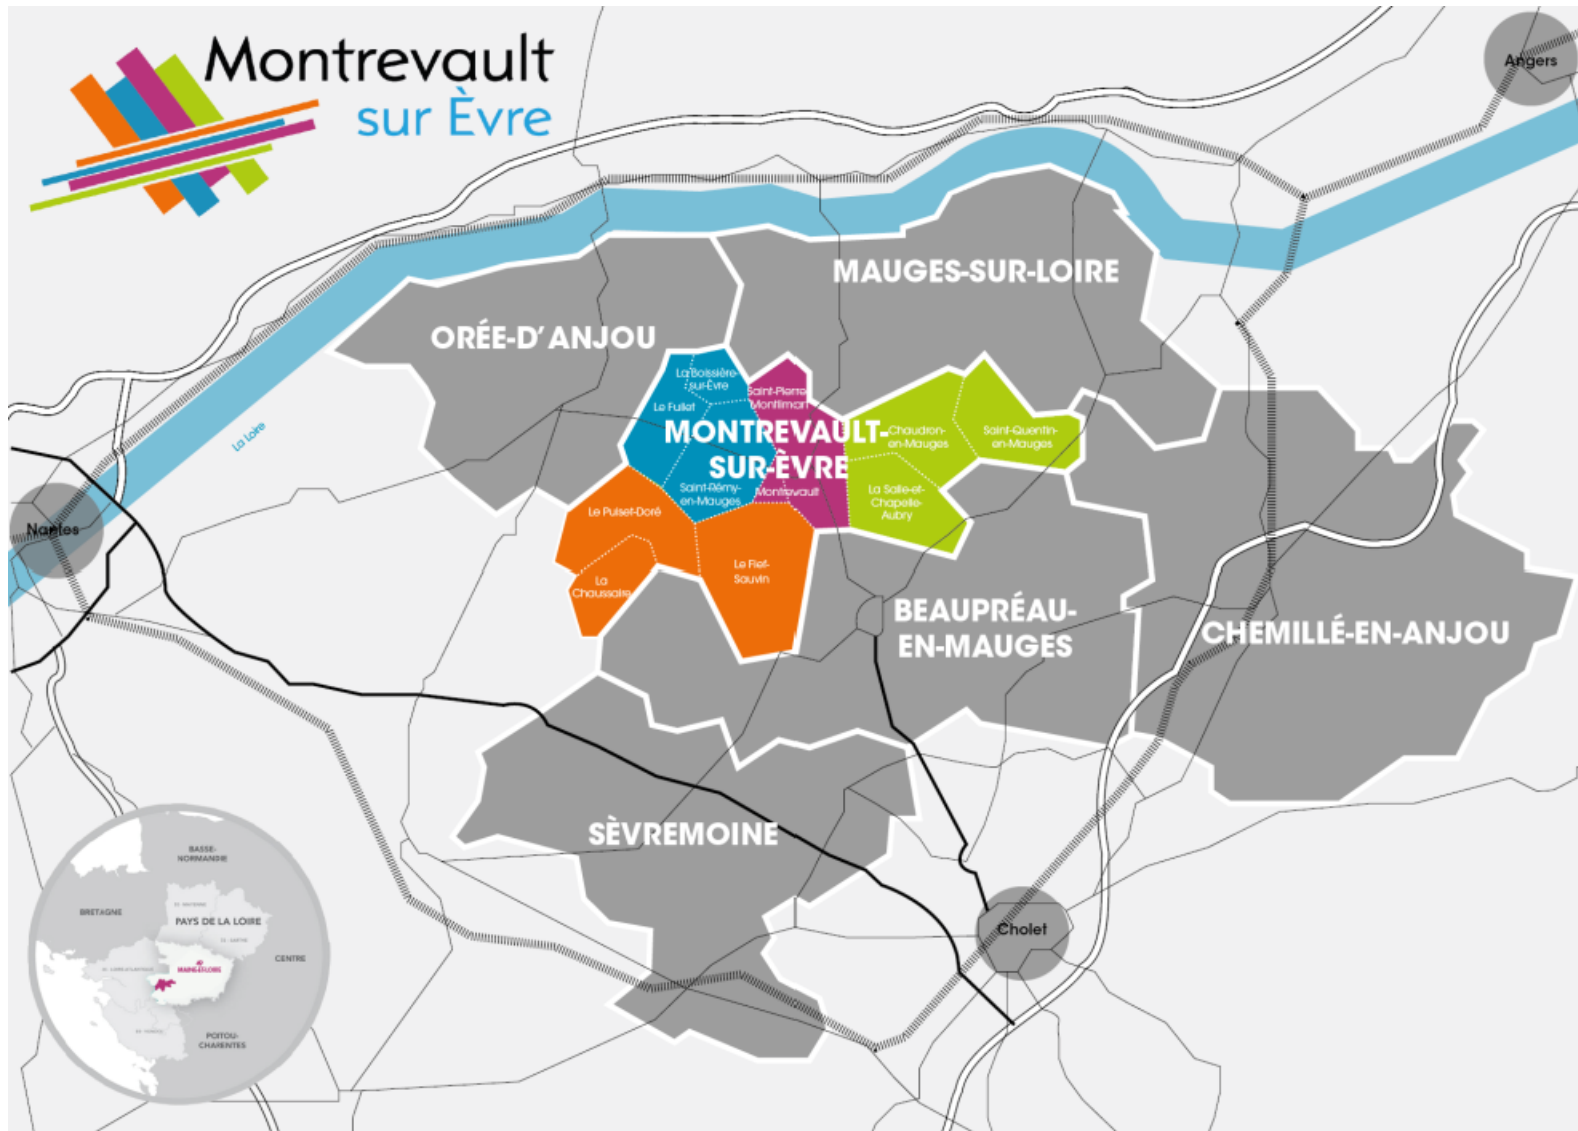

La Boissière-sur-Èvre

Saint-Pierre-Montlimart

Alice BROILLIAD, paysagiste

Montrevault

Chaudron-en-Mauges

St-Quentin-en-Mauges

Le Fief-Sauvin

La Chaussaire

Action sociale

Challenge Seniors

Ateliers numériques intergénérationnels

Atelier Secours catholique

Animation du territoire

Mauges Communauté

MONTREVAULT-SUR-ÈVRE

riche de son territoire

121 000 habitants

6 communes

COMPÉTITIVITÉ – SOLIDARITÉ - EXEMPLARITÉ