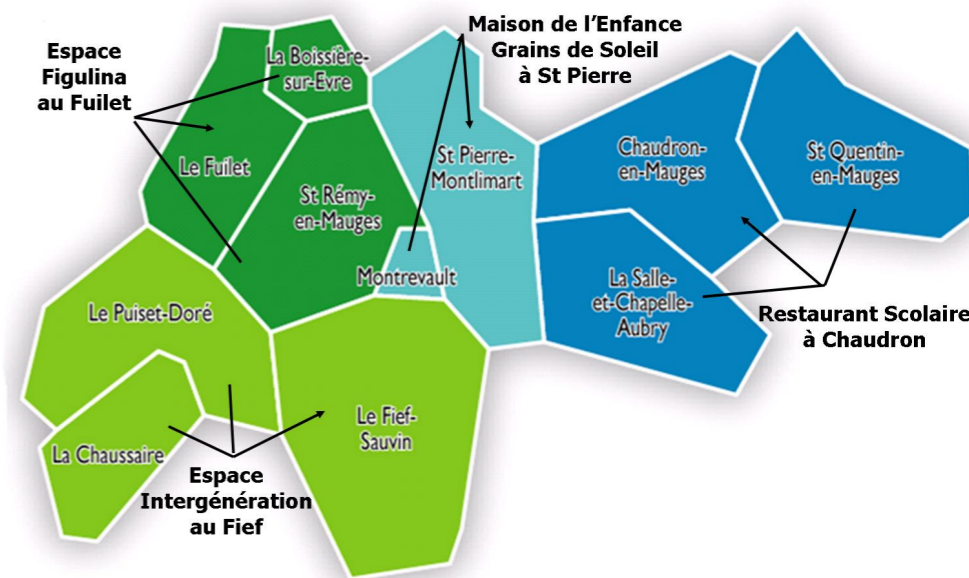

SITE INTERNET

Retrouvez le planning d'activités, le règlement intérieur, les menus, les horaires d'ouverture et de transports, etc...

dans la rubrique "Enfance & Jeunesse" sur www.montrevaultsurevre.fr

LES REPAS

Ils sont fournis par l'Accueil de Loisirs pour toute inscription à la 1/2 journée avec repas ou à la journée avec repas.

LES TARIFS

Accueil de loisirs	Montrevault-sur-Èvre						Sortie	Péricentre	Montrevault-sur-Èvre		
	Matin sans repas	AM sans repas	Matin avec repas	AM avec repas	Journée avec repas	Matin			Midi	Soir	
0 à 300	2,39 €	2,88 €	4,80 €	5,27 €	7,68 €	8,64 €	0 à 300	0,84 €	0,21 €	0,42 €	
301 à 600	2,75 €	3,31 €	5,52 €	6,07 €	8,82 €	9,92 €	301 à 600	0,96 €	0,24 €	0,48 €	
601 à 900	3,18 €	3,81 €	6,34 €	6,97 €	10,15 €	11,42 €	601 à 900	1,09 €	0,27 €	0,55 €	
901 à 1200	3,98 €	4,77 €	7,95 €	8,75 €	12,72 €	14,31 €	901 à 1200	1,25 €	0,31 €	0,62 €	
1201 à 1500	4,37 €	5,25 €	8,75 €	9,62 €	14,00 €	15,75 €	1201 à 1500	1,38 €	0,34 €	0,69 €	
1501 à 1800	4,92 €	5,91 €	9,84 €	10,82 €	15,75 €	17,72 €	1501 à 1800	1,55 €	0,38 €	0,77 €	
1801 à 2100	5,53 €	6,64 €	11,07 €	12,18 €	17,72 €	19,93 €	1801 à 2100	1,74 €	0,43 €	0,87 €	
2101 à 999999	6,22 €	7,48 €	12,46 €	13,70 €	19,93 €	22,42 €	2101 à 999999	1,96 €	0,48 €	0,98 €	

Changement de tarif à compter du 1er Septembre 2019

LES SITES D'ACCUEIL

LA SIESTE

Pour les - de 6 ans : merci de prévoir une tenue de rechange et un doudou marqués au nom et prénom de l'enfant.