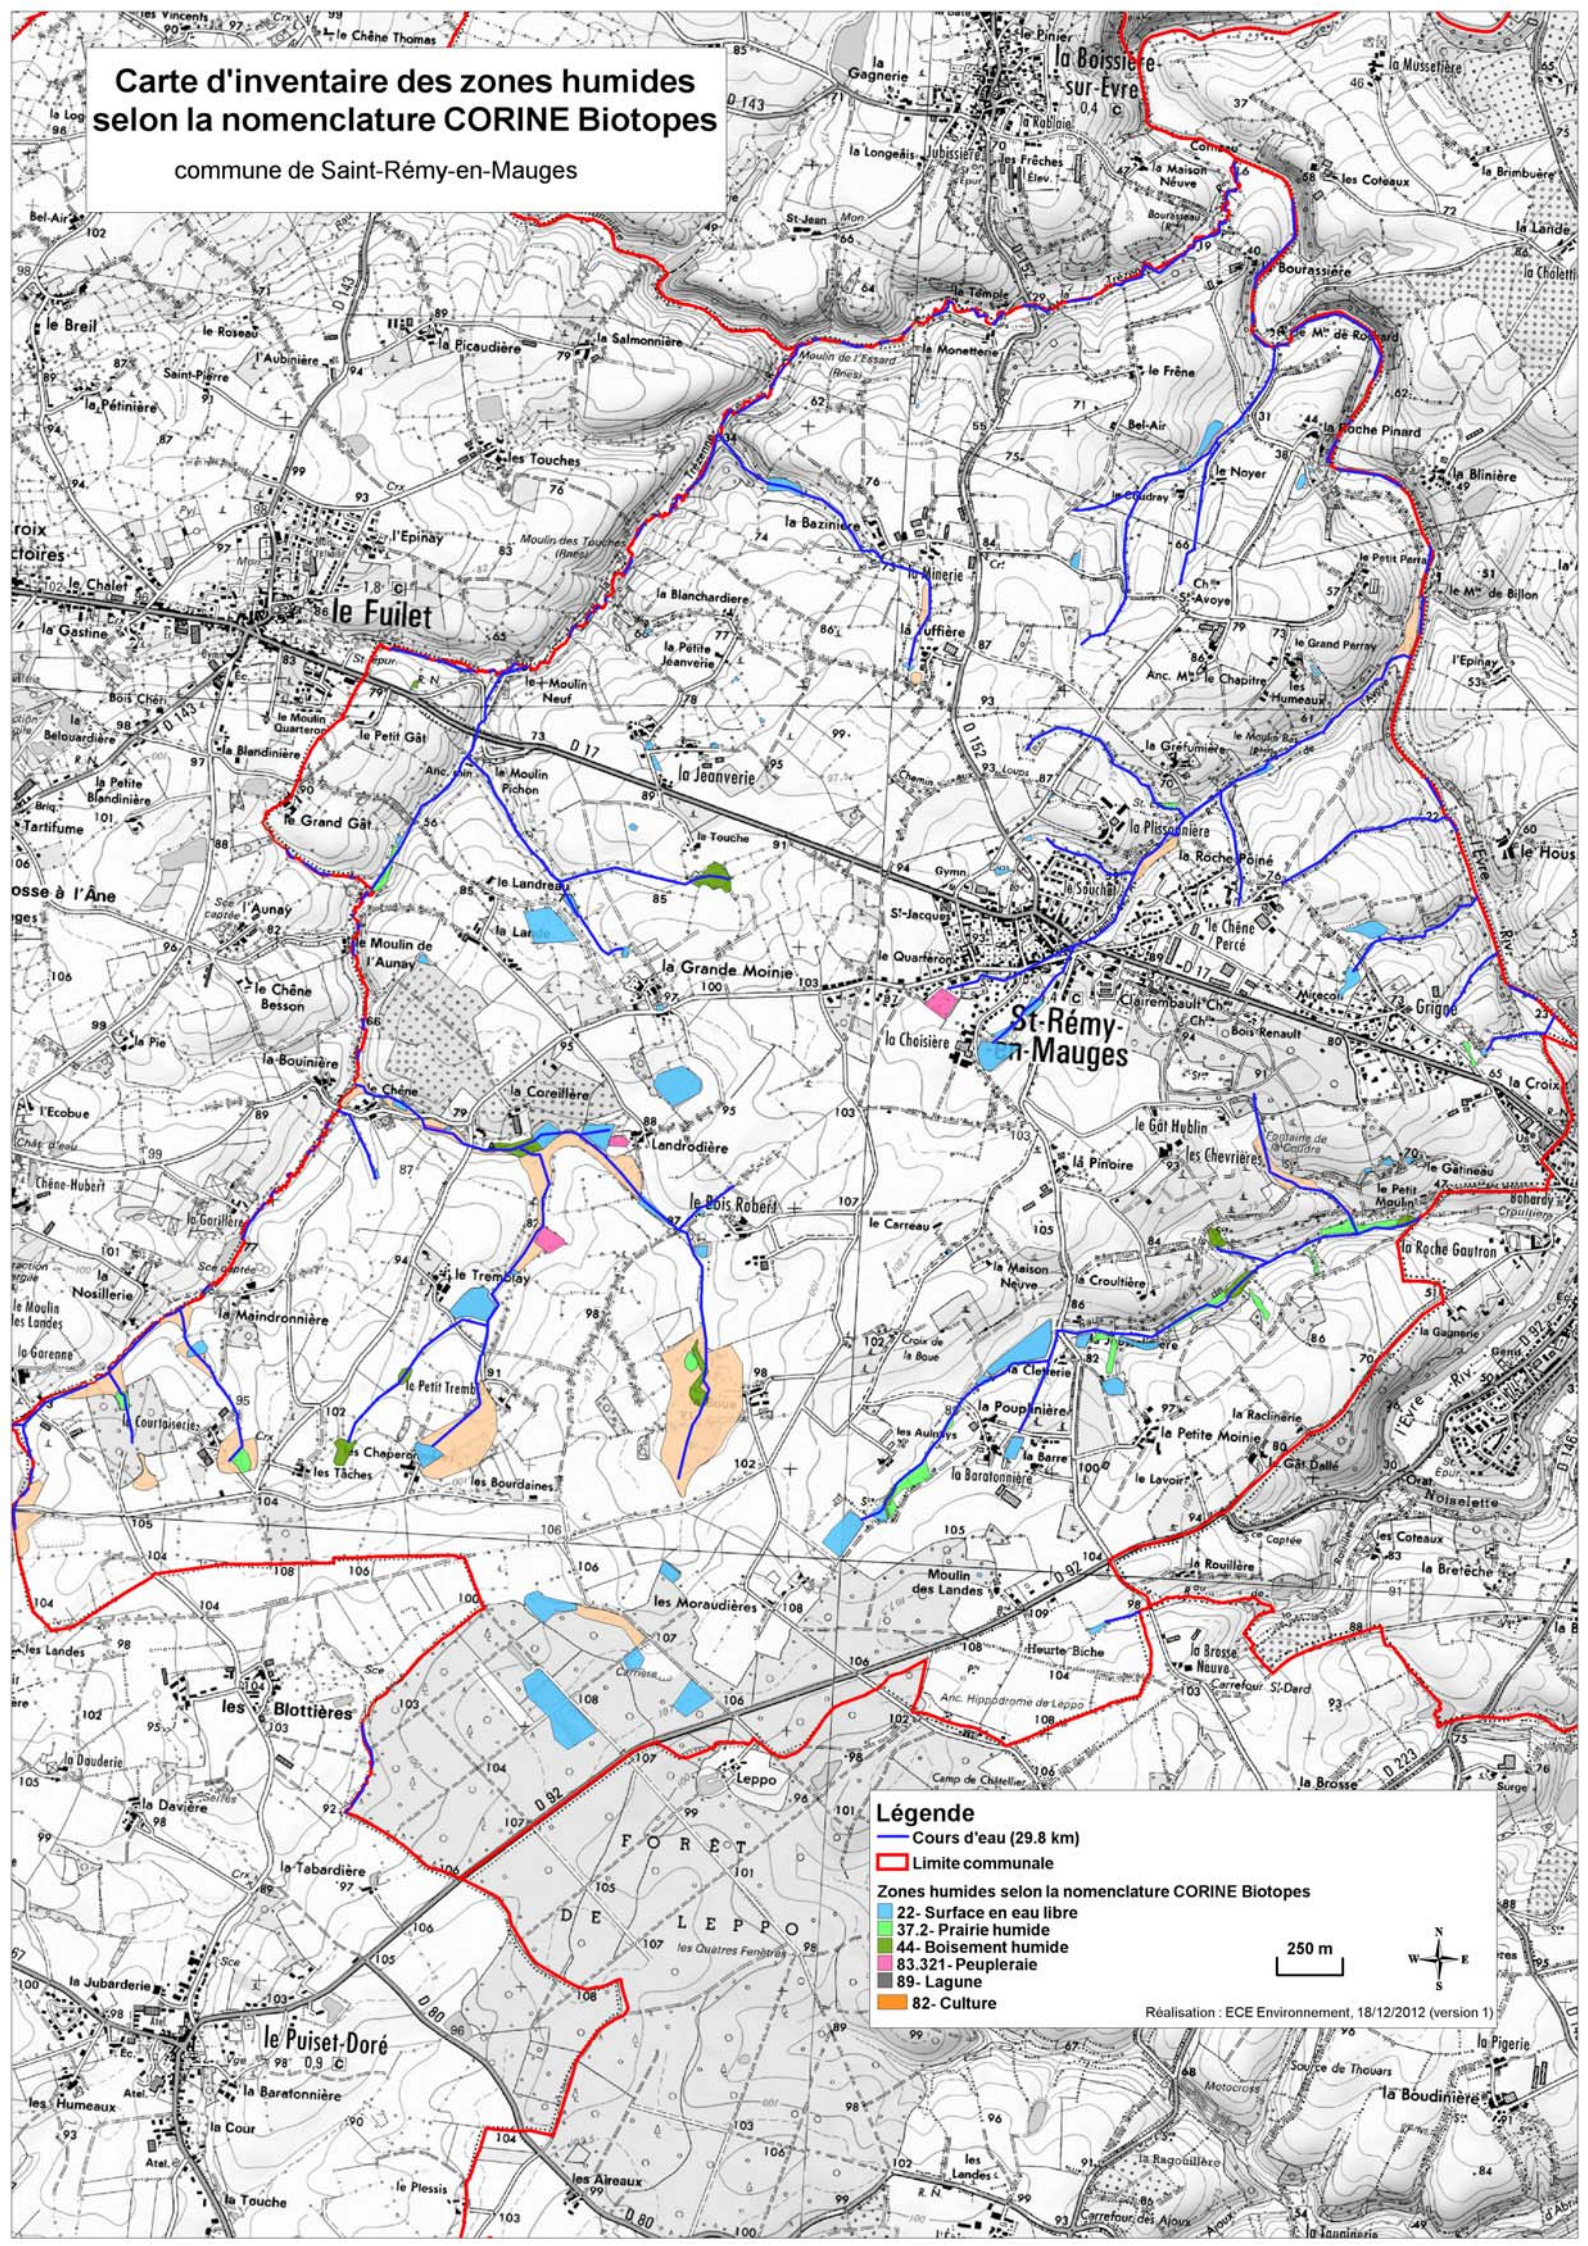

**Carte d'inventaire des zones humides
selon la nomenclature CORINE Biotopes**
commune de Saint-Rémy-en-Mauges

Légende

- Cours d'eau (29.8 km)
- Limite communale

Zones humides selon la nomenclature CORINE Biotopes

- 22- Surface en eau libre
- 37.2- Prairie humide
- 44- Boisement humide
- 83.321- Peupleraie
- 89- Lagune
- 82- Culture

250 m

Réalisation : ECE Environnement, 18/12/2012 (version 1)