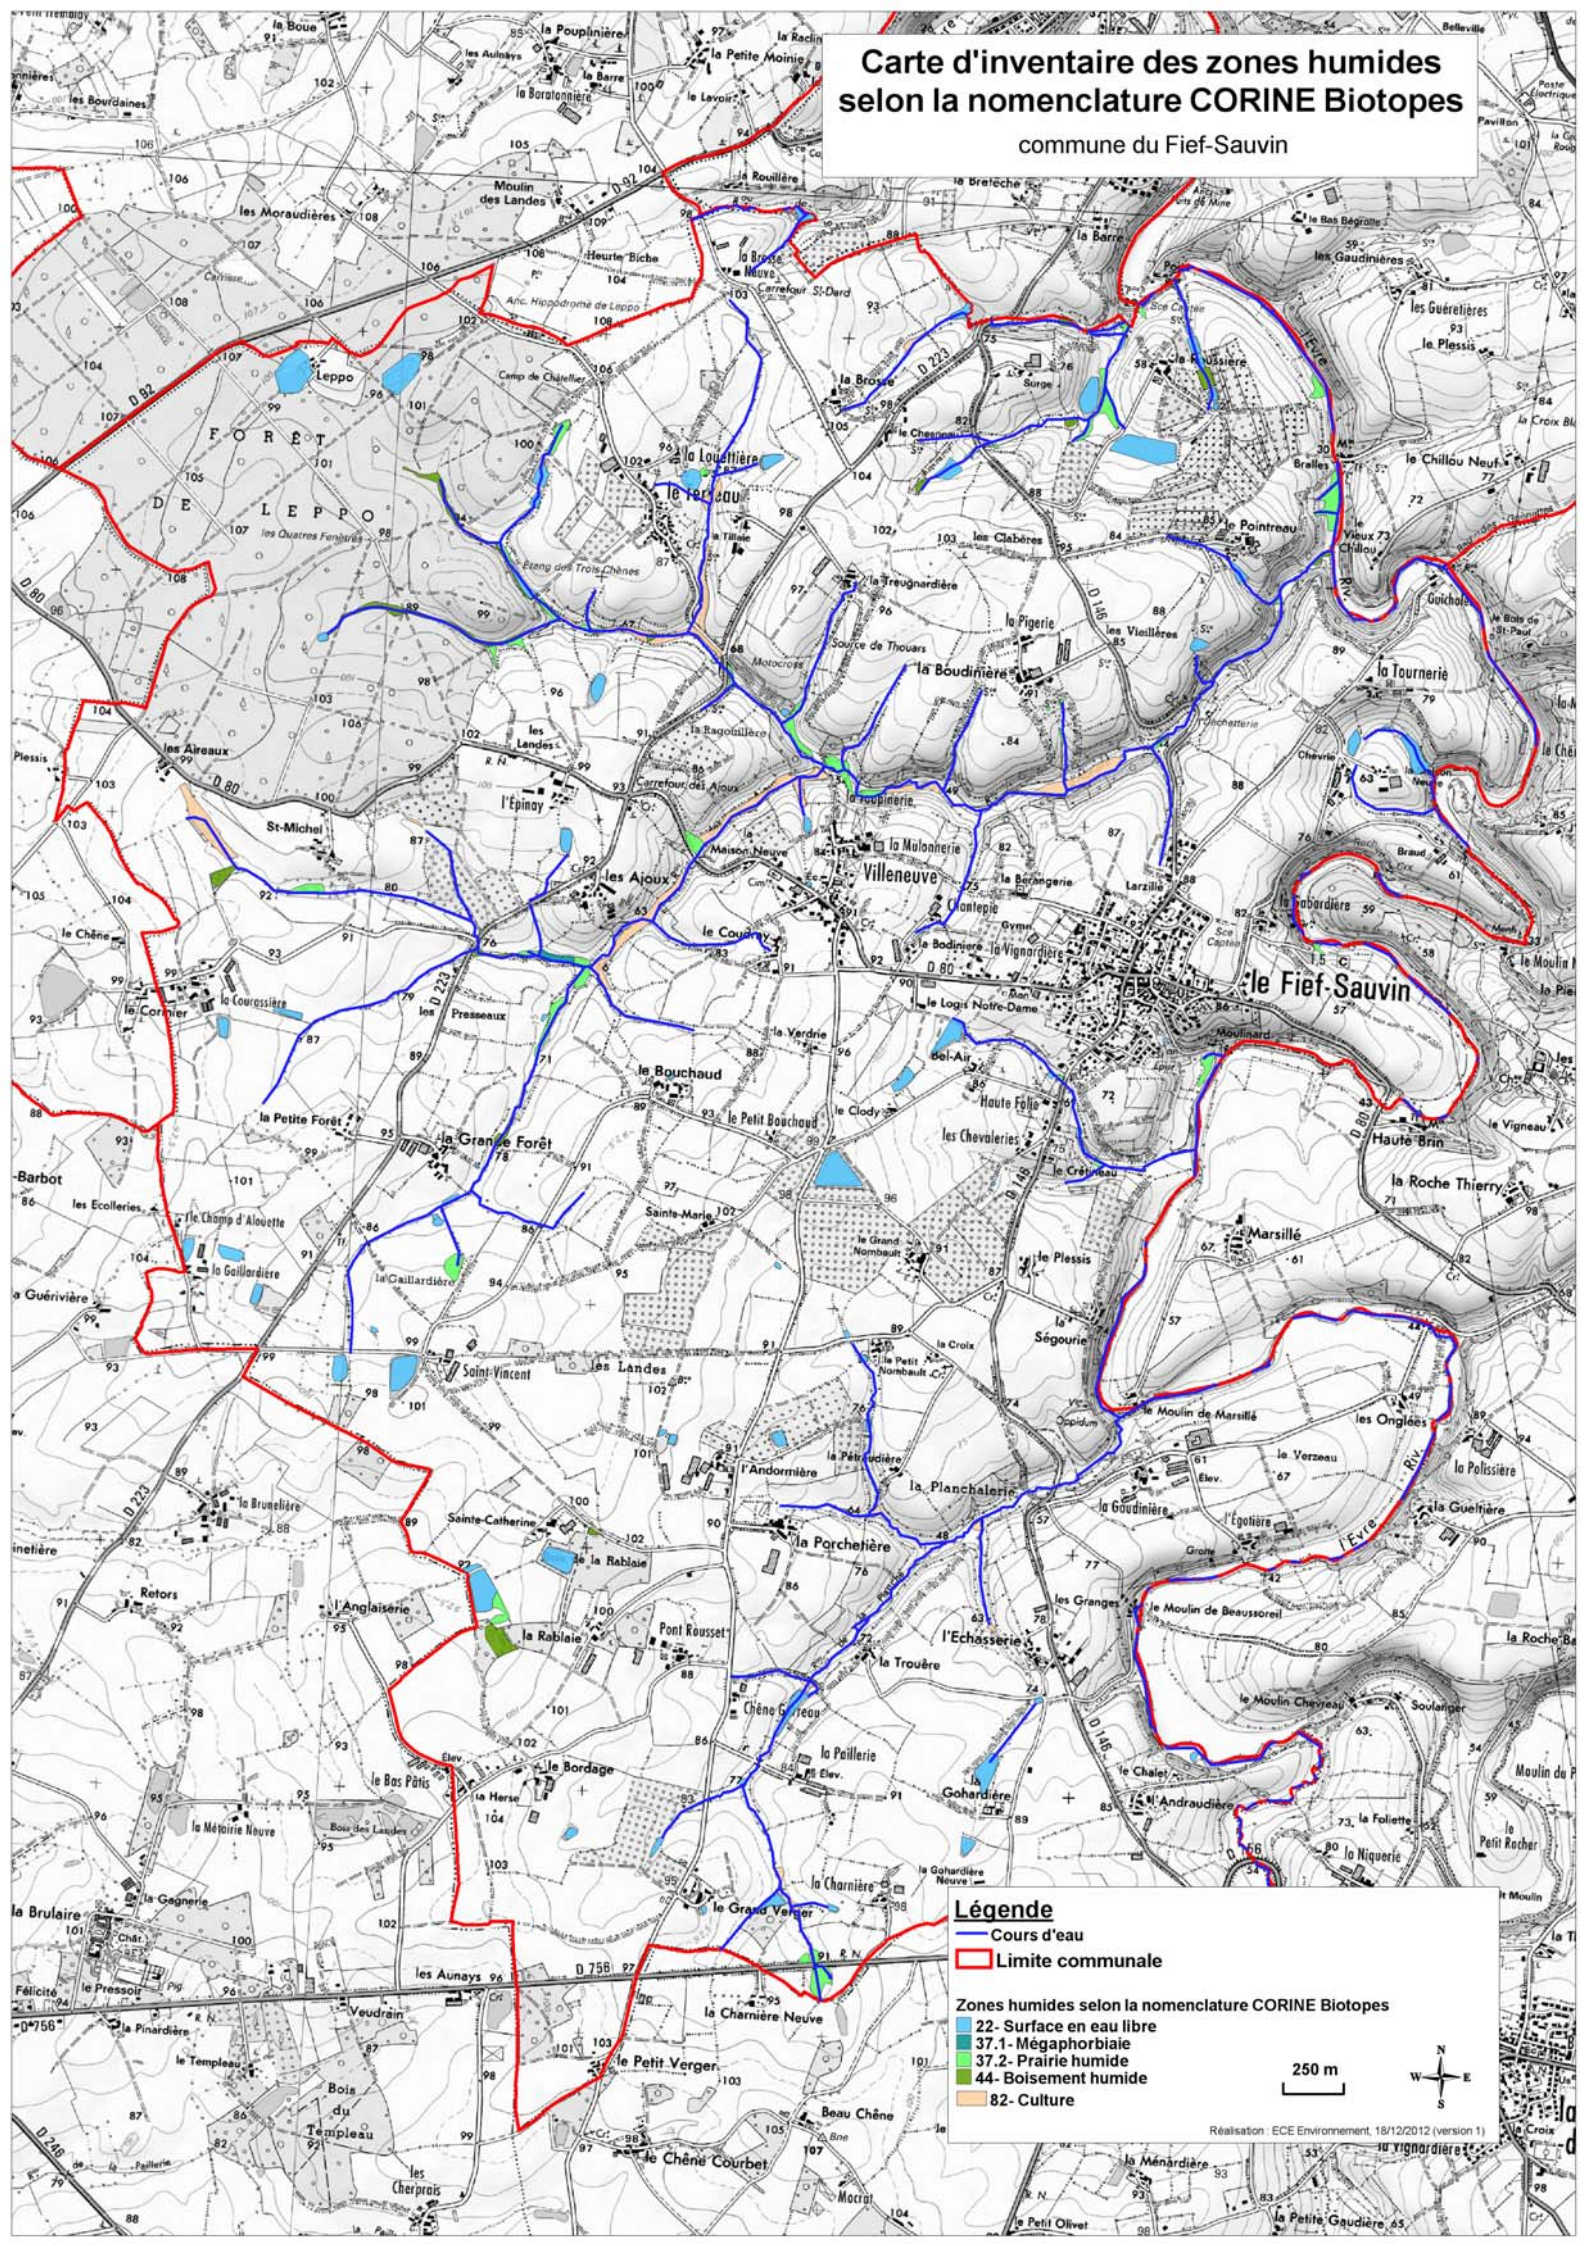

Carte d'inventaire des zones humides selon la nomenclature CORINE Biotopes

commune du Fief-Sauvin

Légende

- Cours d'eau
- Limite communale

Zones humides selon la nomenclature CORINE Biotopes

- 22 - Surface en eau libre
- 37.1 - Mégaphorbiaie
- 37.2 - Prairie humide
- 44 - Boisement humide
- 82 - Culture

250 m