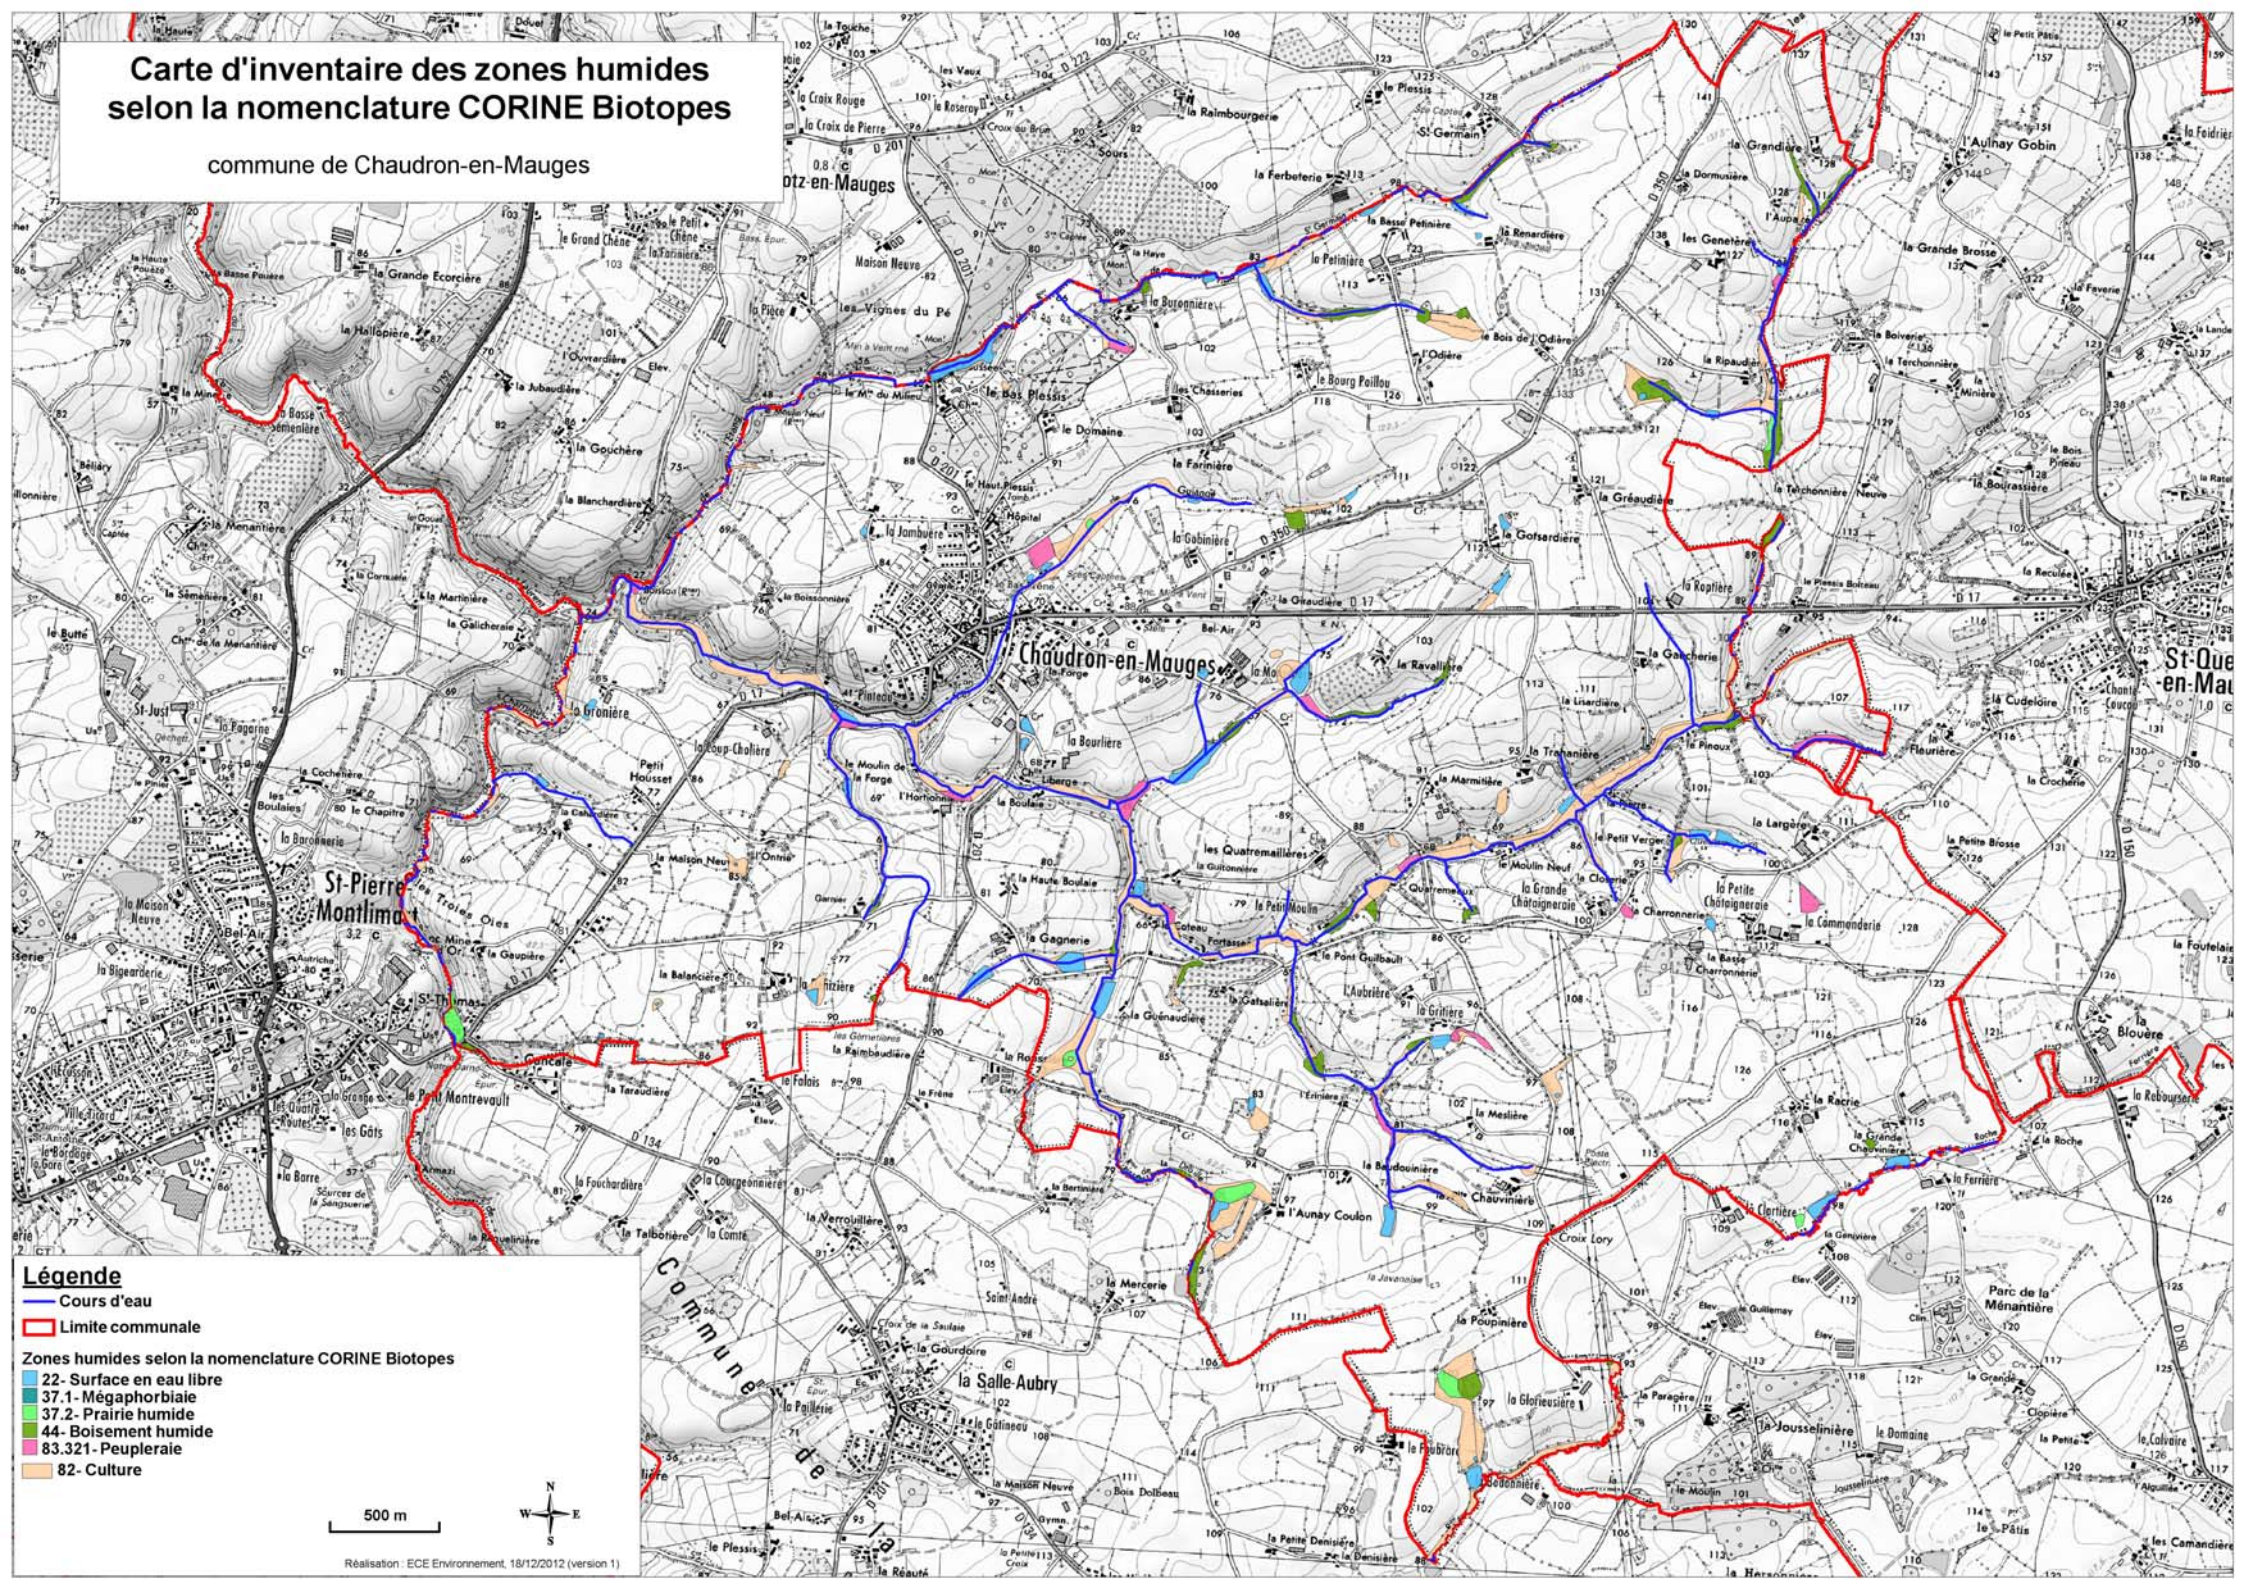

# Carte d'inventaire des zones humides selon la nomenclature CORINE Biotopes

commune de Chaudron-en-Mauges

- Légende**
- Cours d'eau
  - Limite communale
  - Zones humides selon la nomenclature CORINE Biotopes
    - 22 - Surface en eau libre
    - 37.1 - Mégaphorbie
    - 37.2 - Prairie humide
    - 44 - Boisement humide
    - 83.321 - Peupleraie
    - 82 - Culture

500 m

Realisation : ECE Environnement, 18/12/2012 (version 1)