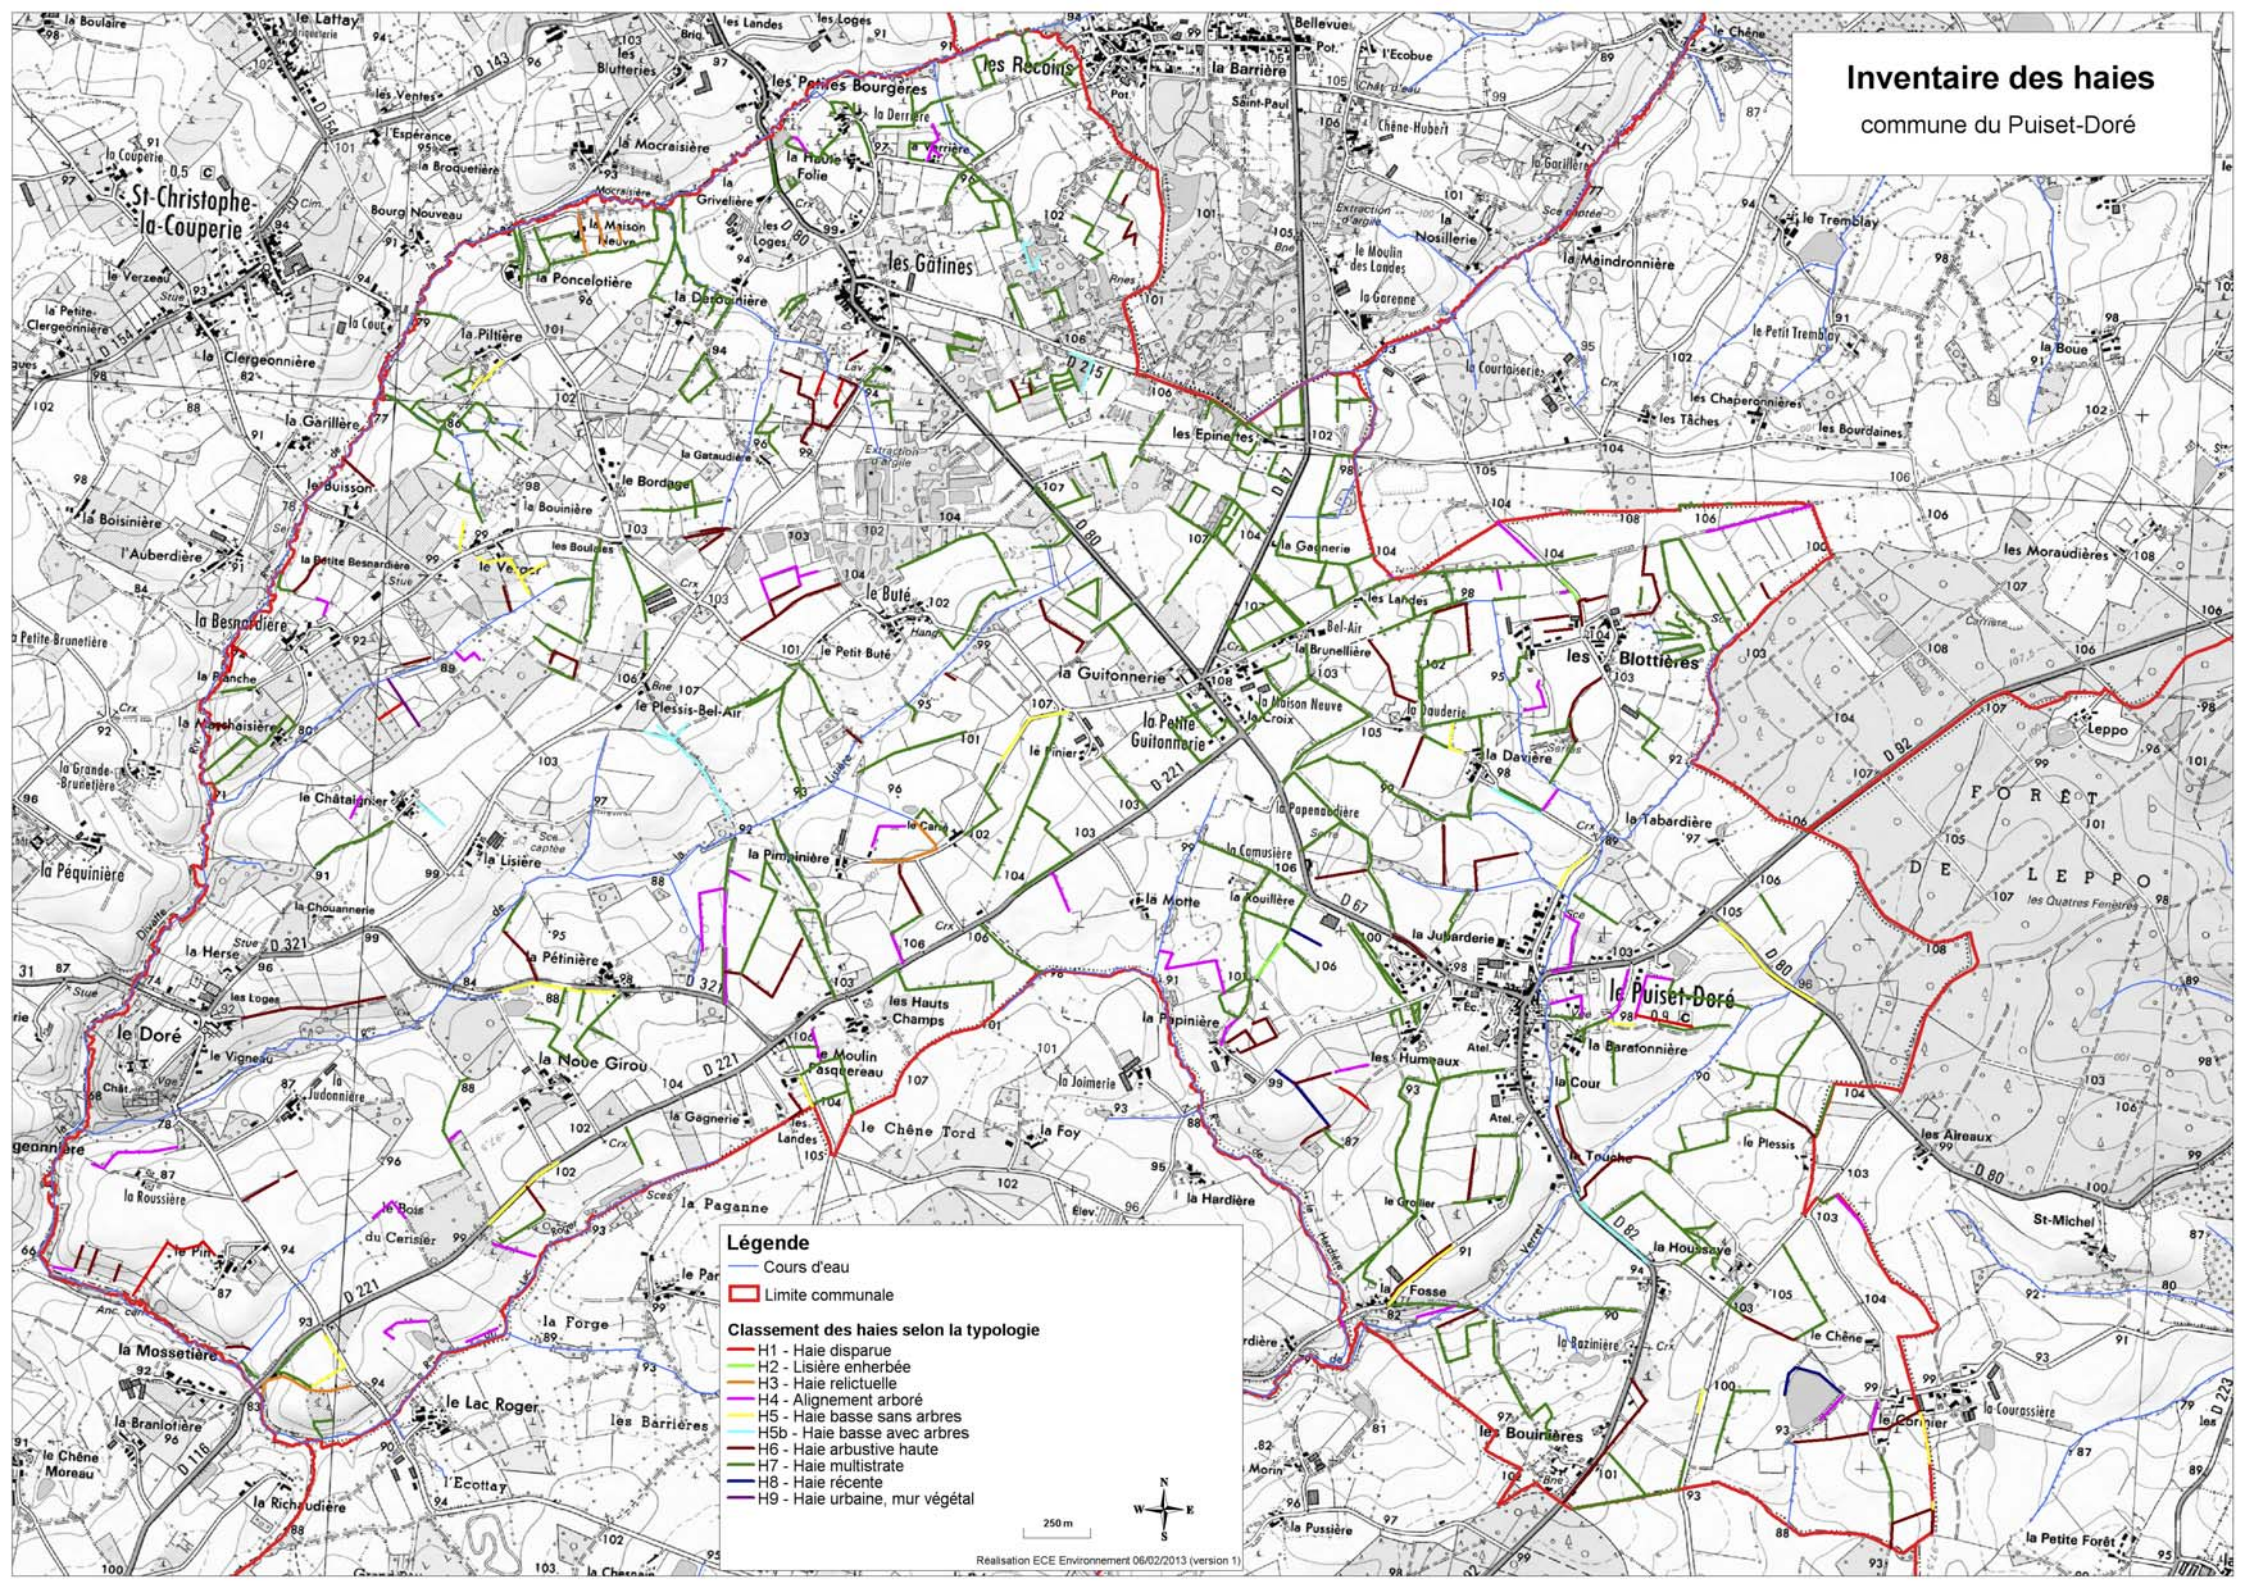

Inventaire des haies

commune du Puiset-Doré

Légende

- Cours d'eau
- Limite communale

Classement des haies selon la typologie

- H1 - Haie disparue
- H2 - Lisière enherbée
- H3 - Haie relictuelle
- H4 - Alignement arboré
- H5 - Haie basse sans arbres
- H5b - Haie basse avec arbres
- H6 - Haie arbustive haute
- H7 - Haie multistrata
- H8 - Haie récente
- H9 - Haie urbaine, mur végétal

250 m

Realisation ECE Environnement 06/02/2013 (version 1)