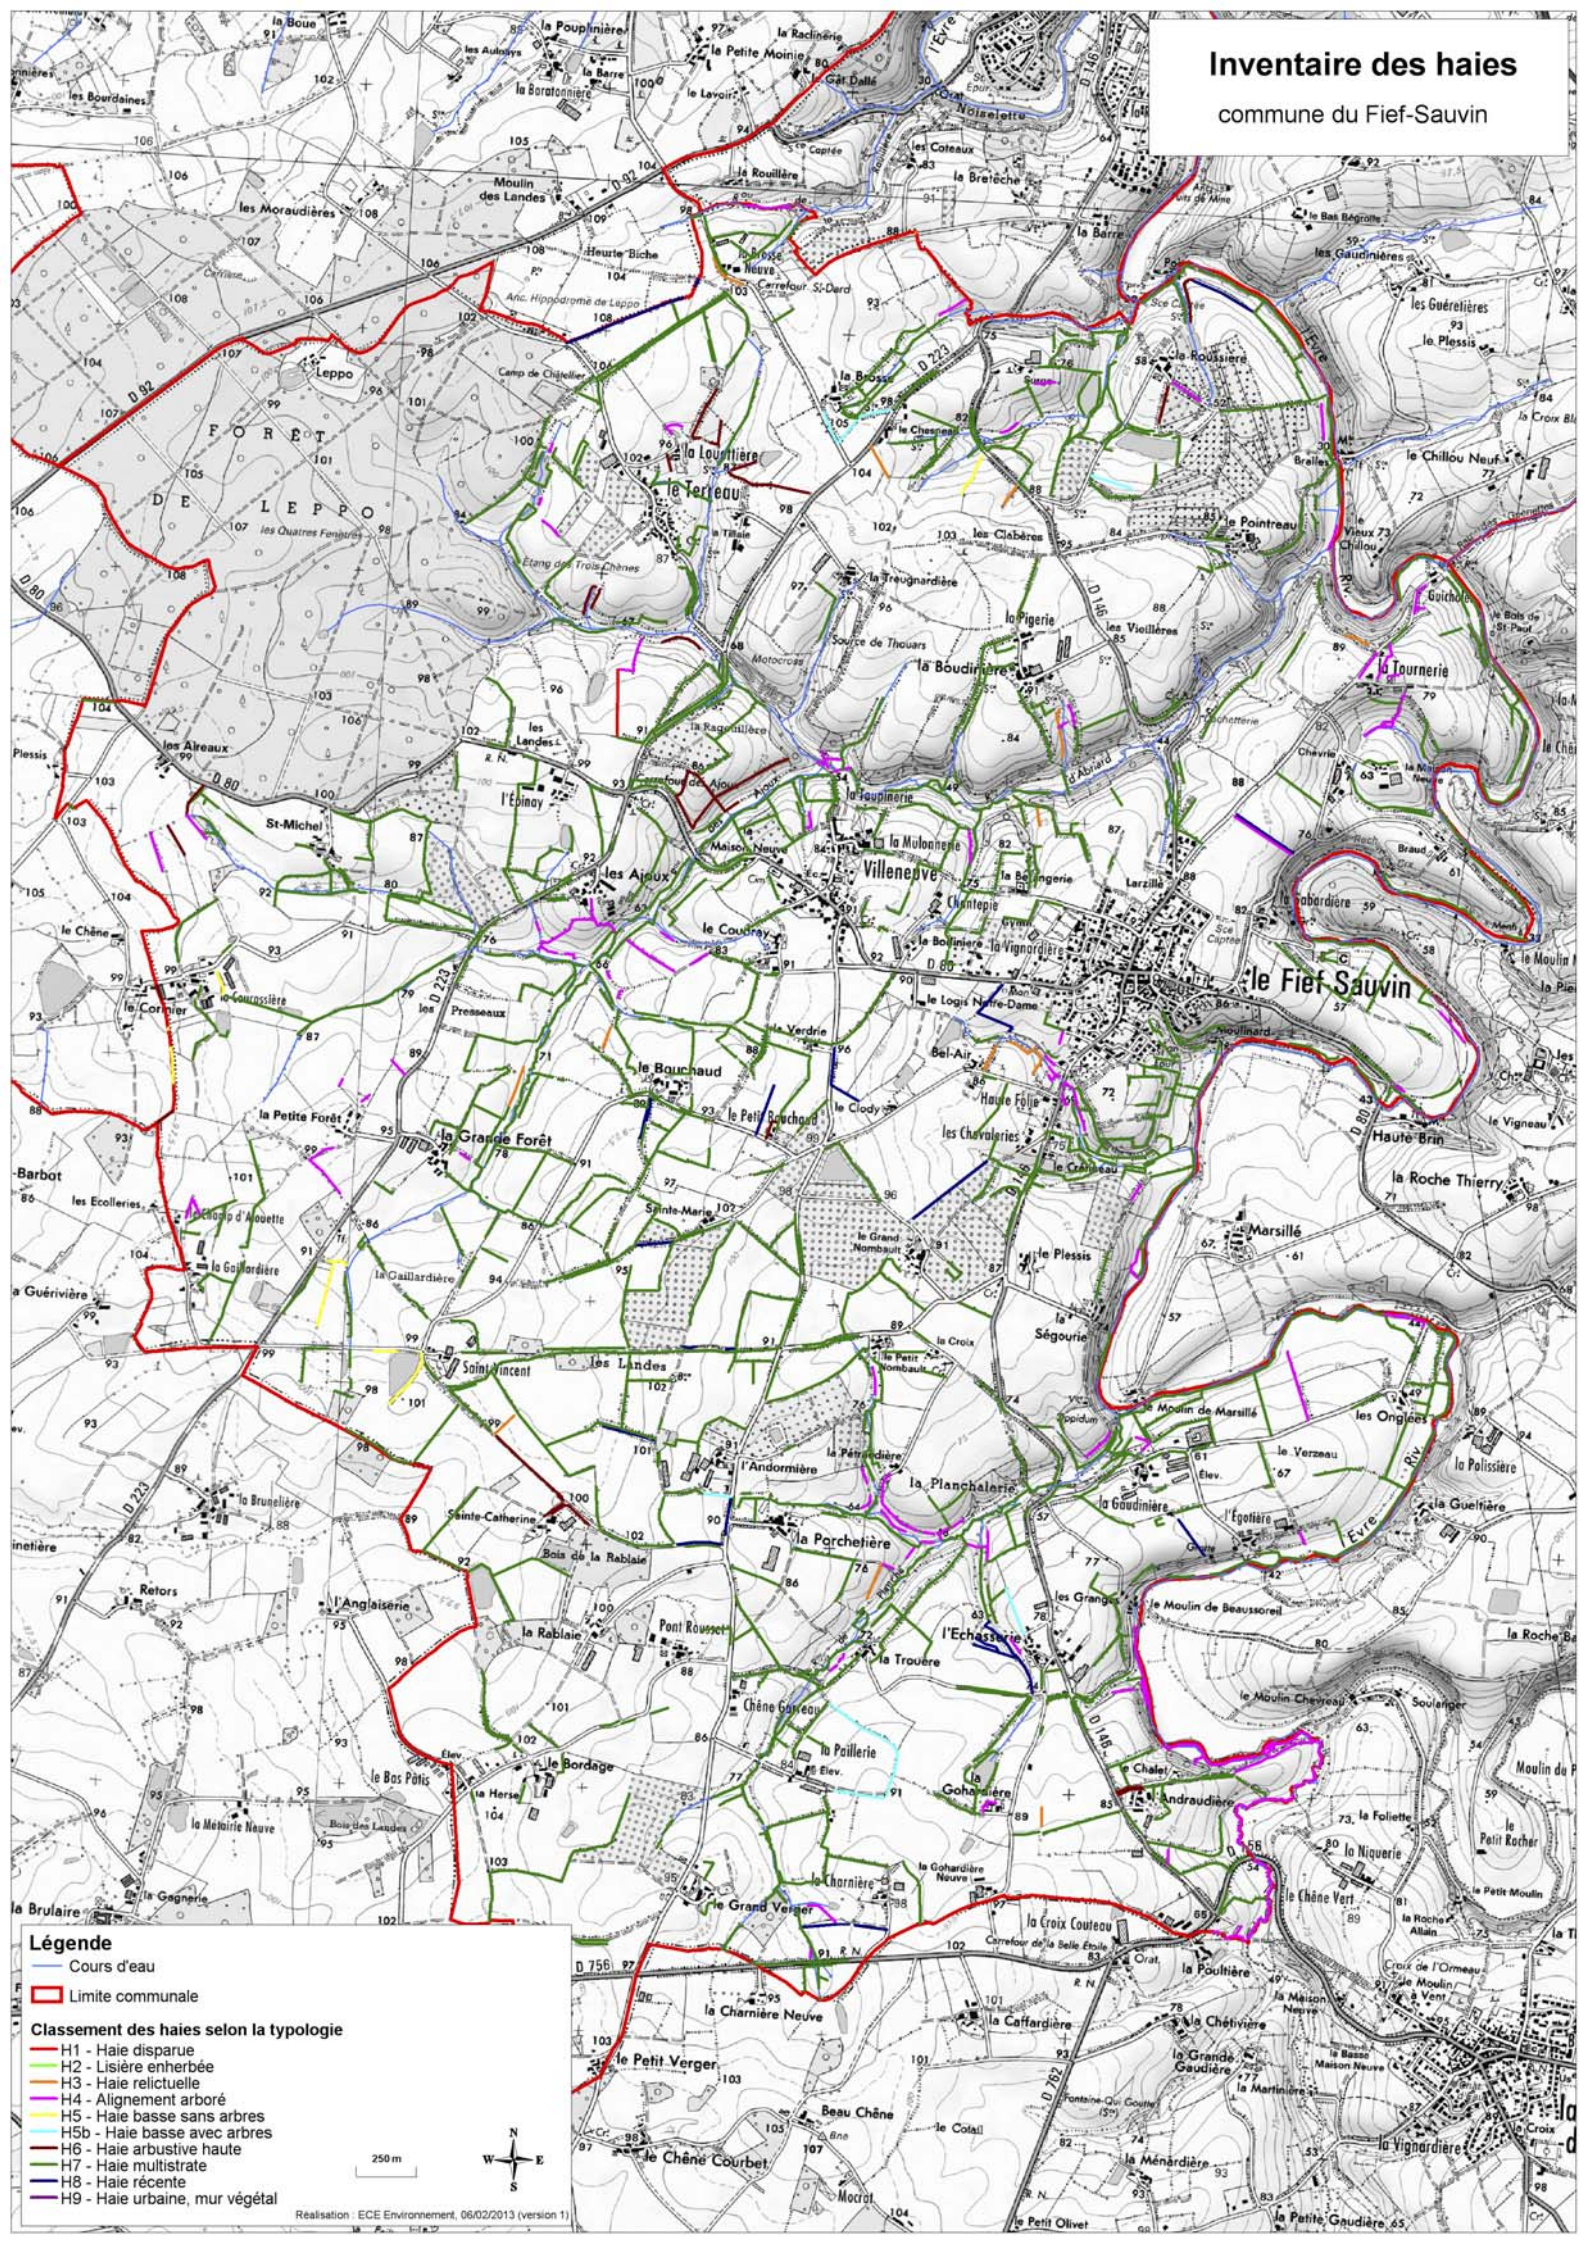

Inventaire des haies

commune du Fief-Sauvin

Légende

- Cours d'eau
- Limite communale

Classement des haies selon la typologie

- H1 - Haie disparue
- H2 - Lisière enherbée
- H3 - Haie relictuelle
- H4 - Alignement arboré
- H5 - Haie basse sans arbres
- H5b - Haie basse avec arbres
- H6 - Haie arbustive haute
- H7 - Haie multistrata
- H8 - Haie récente
- H9 - Haie urbaine, mur végétal

250m

Realisation : ECE Environnement, 06/02/2013 (version 1)