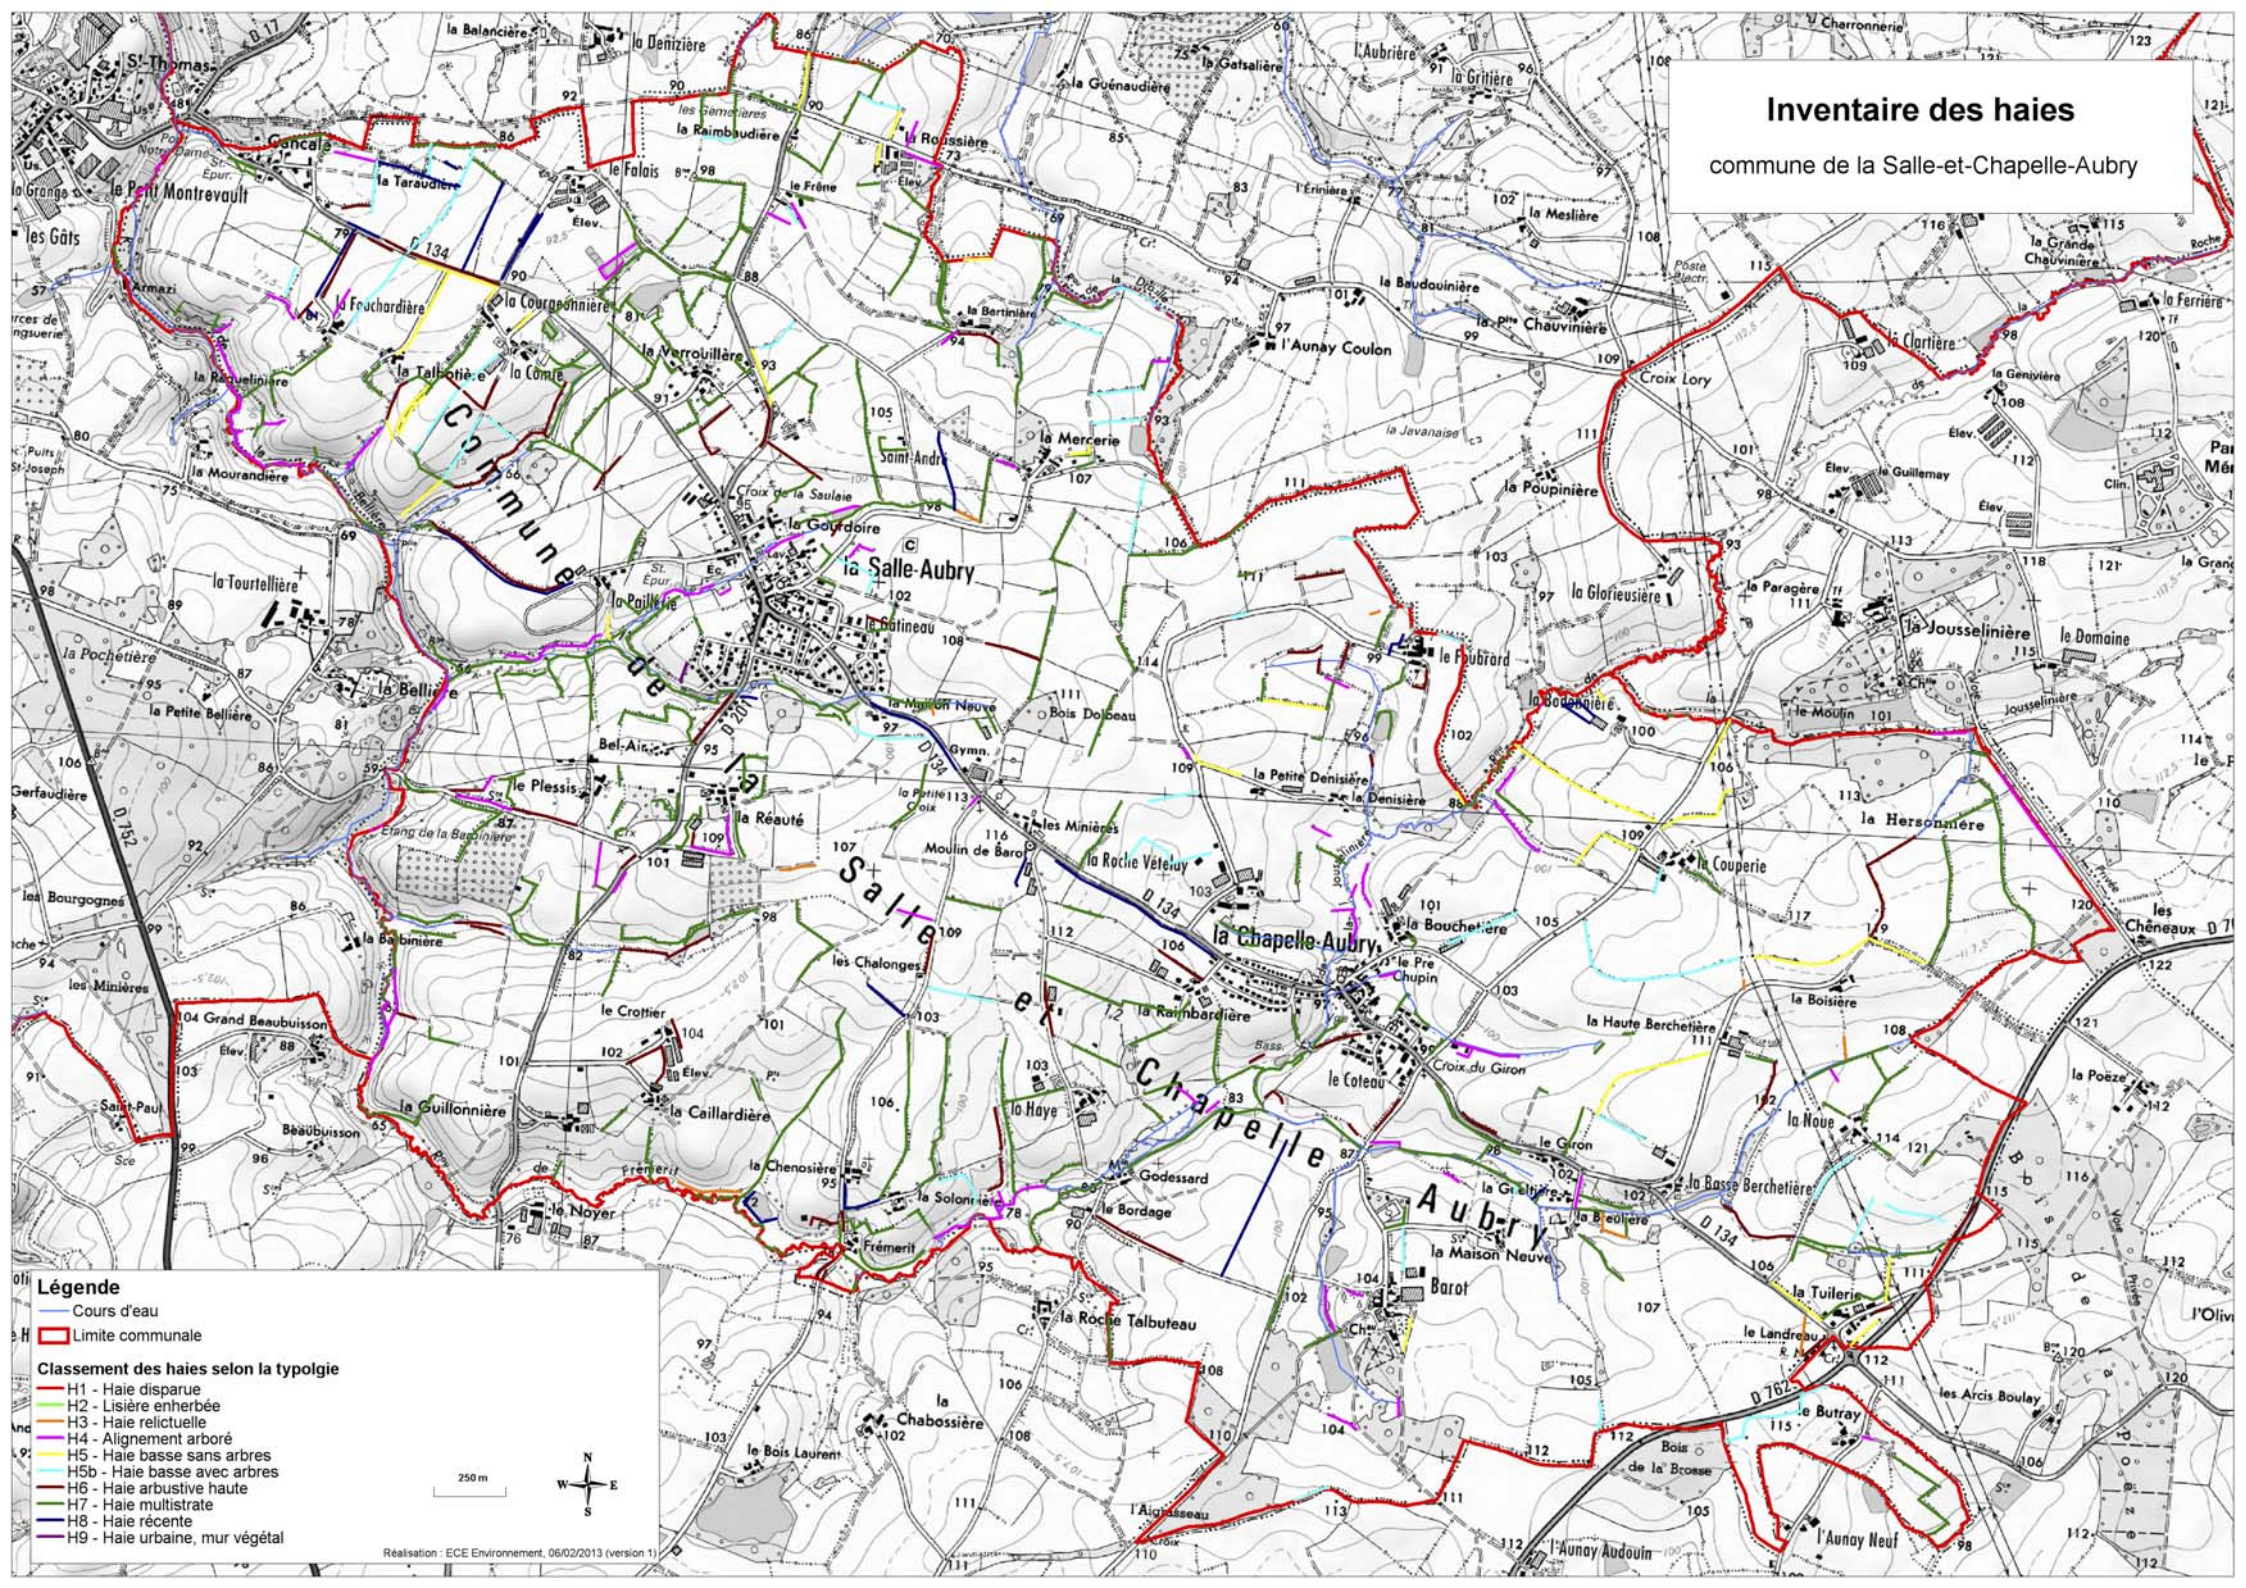

Inventaire des haies

commune de la Salle-et-Chapelle-Aubry

Légende

- Cours d'eau
- Limite communale

Classement des haies selon la typologie

- H1 - Haie disparue
- H2 - Lisière enherbée
- H3 - Haie relictuelle
- H4 - Alignement arboré
- H5 - Haie basse sans arbres
- H5b - Haie basse avec arbres
- H6 - Haie arbustive haute
- H7 - Haie multistratée
- H8 - Haie récente
- H9 - Haie urbaine, mur végétal

250 m

N
W — E
S

Réalisation : ECE Environnement, 06/02/2013 (version 1)