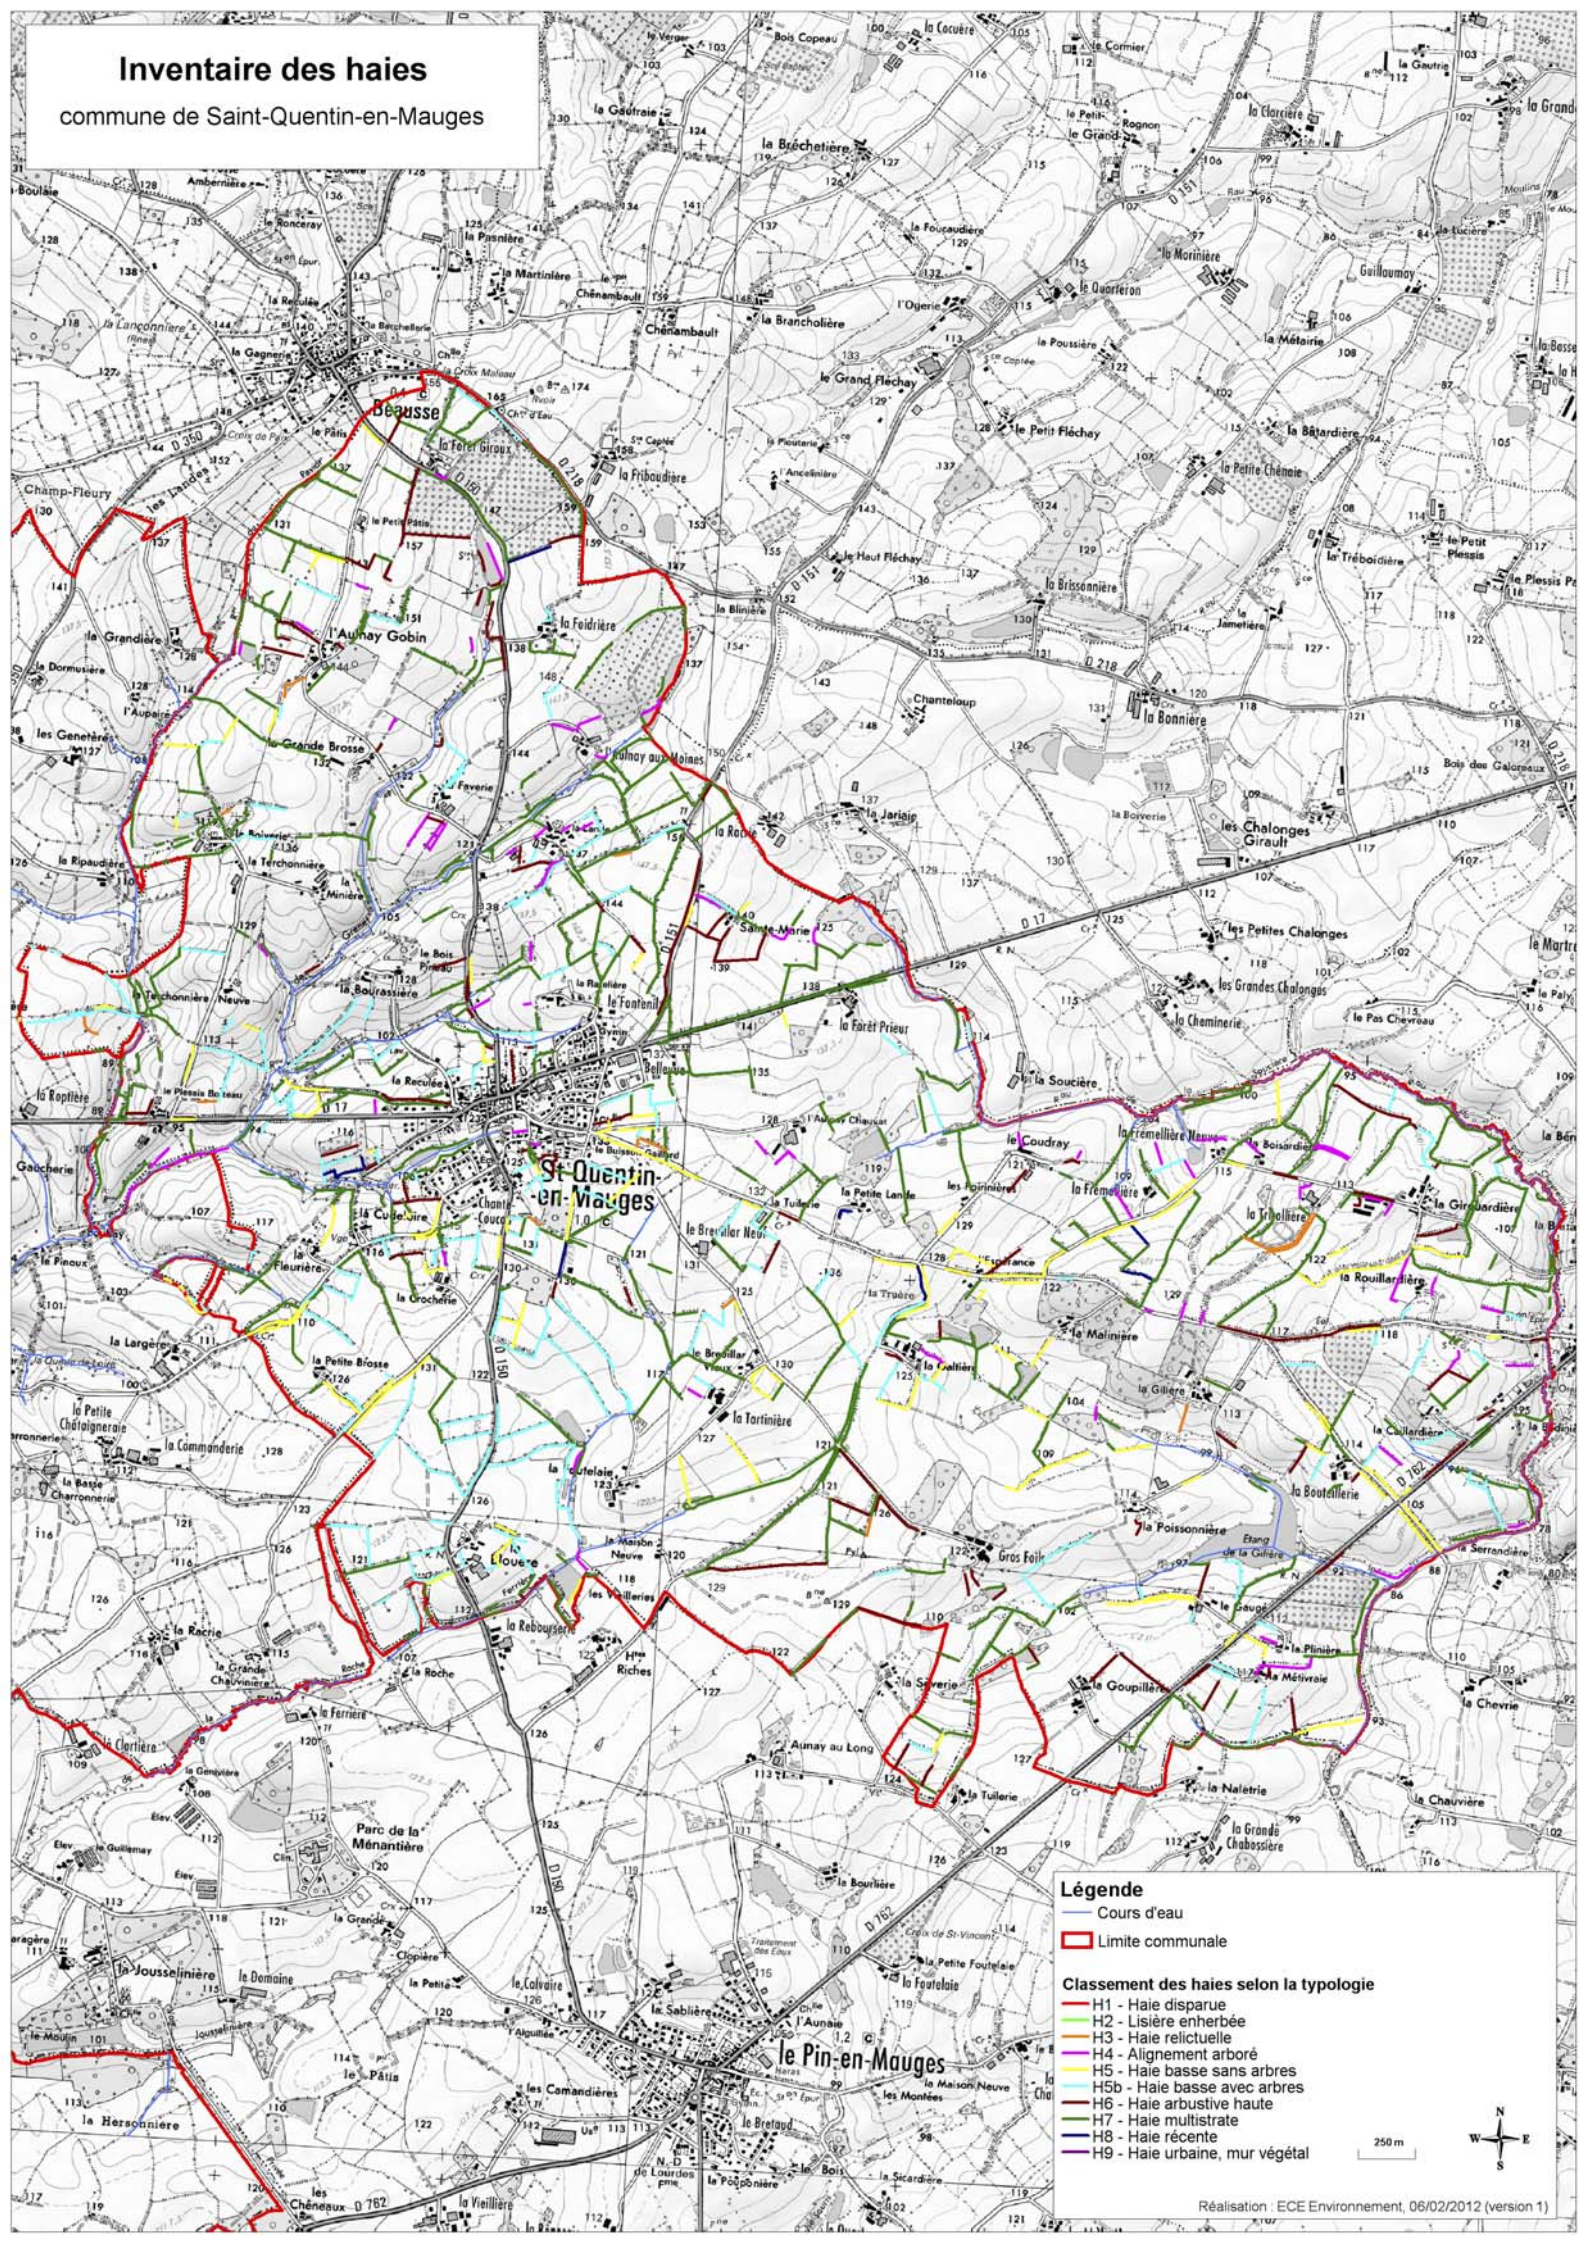

Inventaire des haies

commune de Saint-Quentin-en-Mauges

Légende

- Cours d'eau
- Limite communale

Classement des haies selon la typologie

- H1 - Haie disparue
- H2 - Lisière enherbée
- H3 - Haie relictuelle
- H4 - Alignement arboré
- H5 - Haie basse sans arbres
- H5b - Haie basse avec arbres
- H6 - Haie arbustive haute
- H7 - Haie multistratée
- H8 - Haie récente
- H9 - Haie urbaine, mur végétal

250 m

N
W E
S