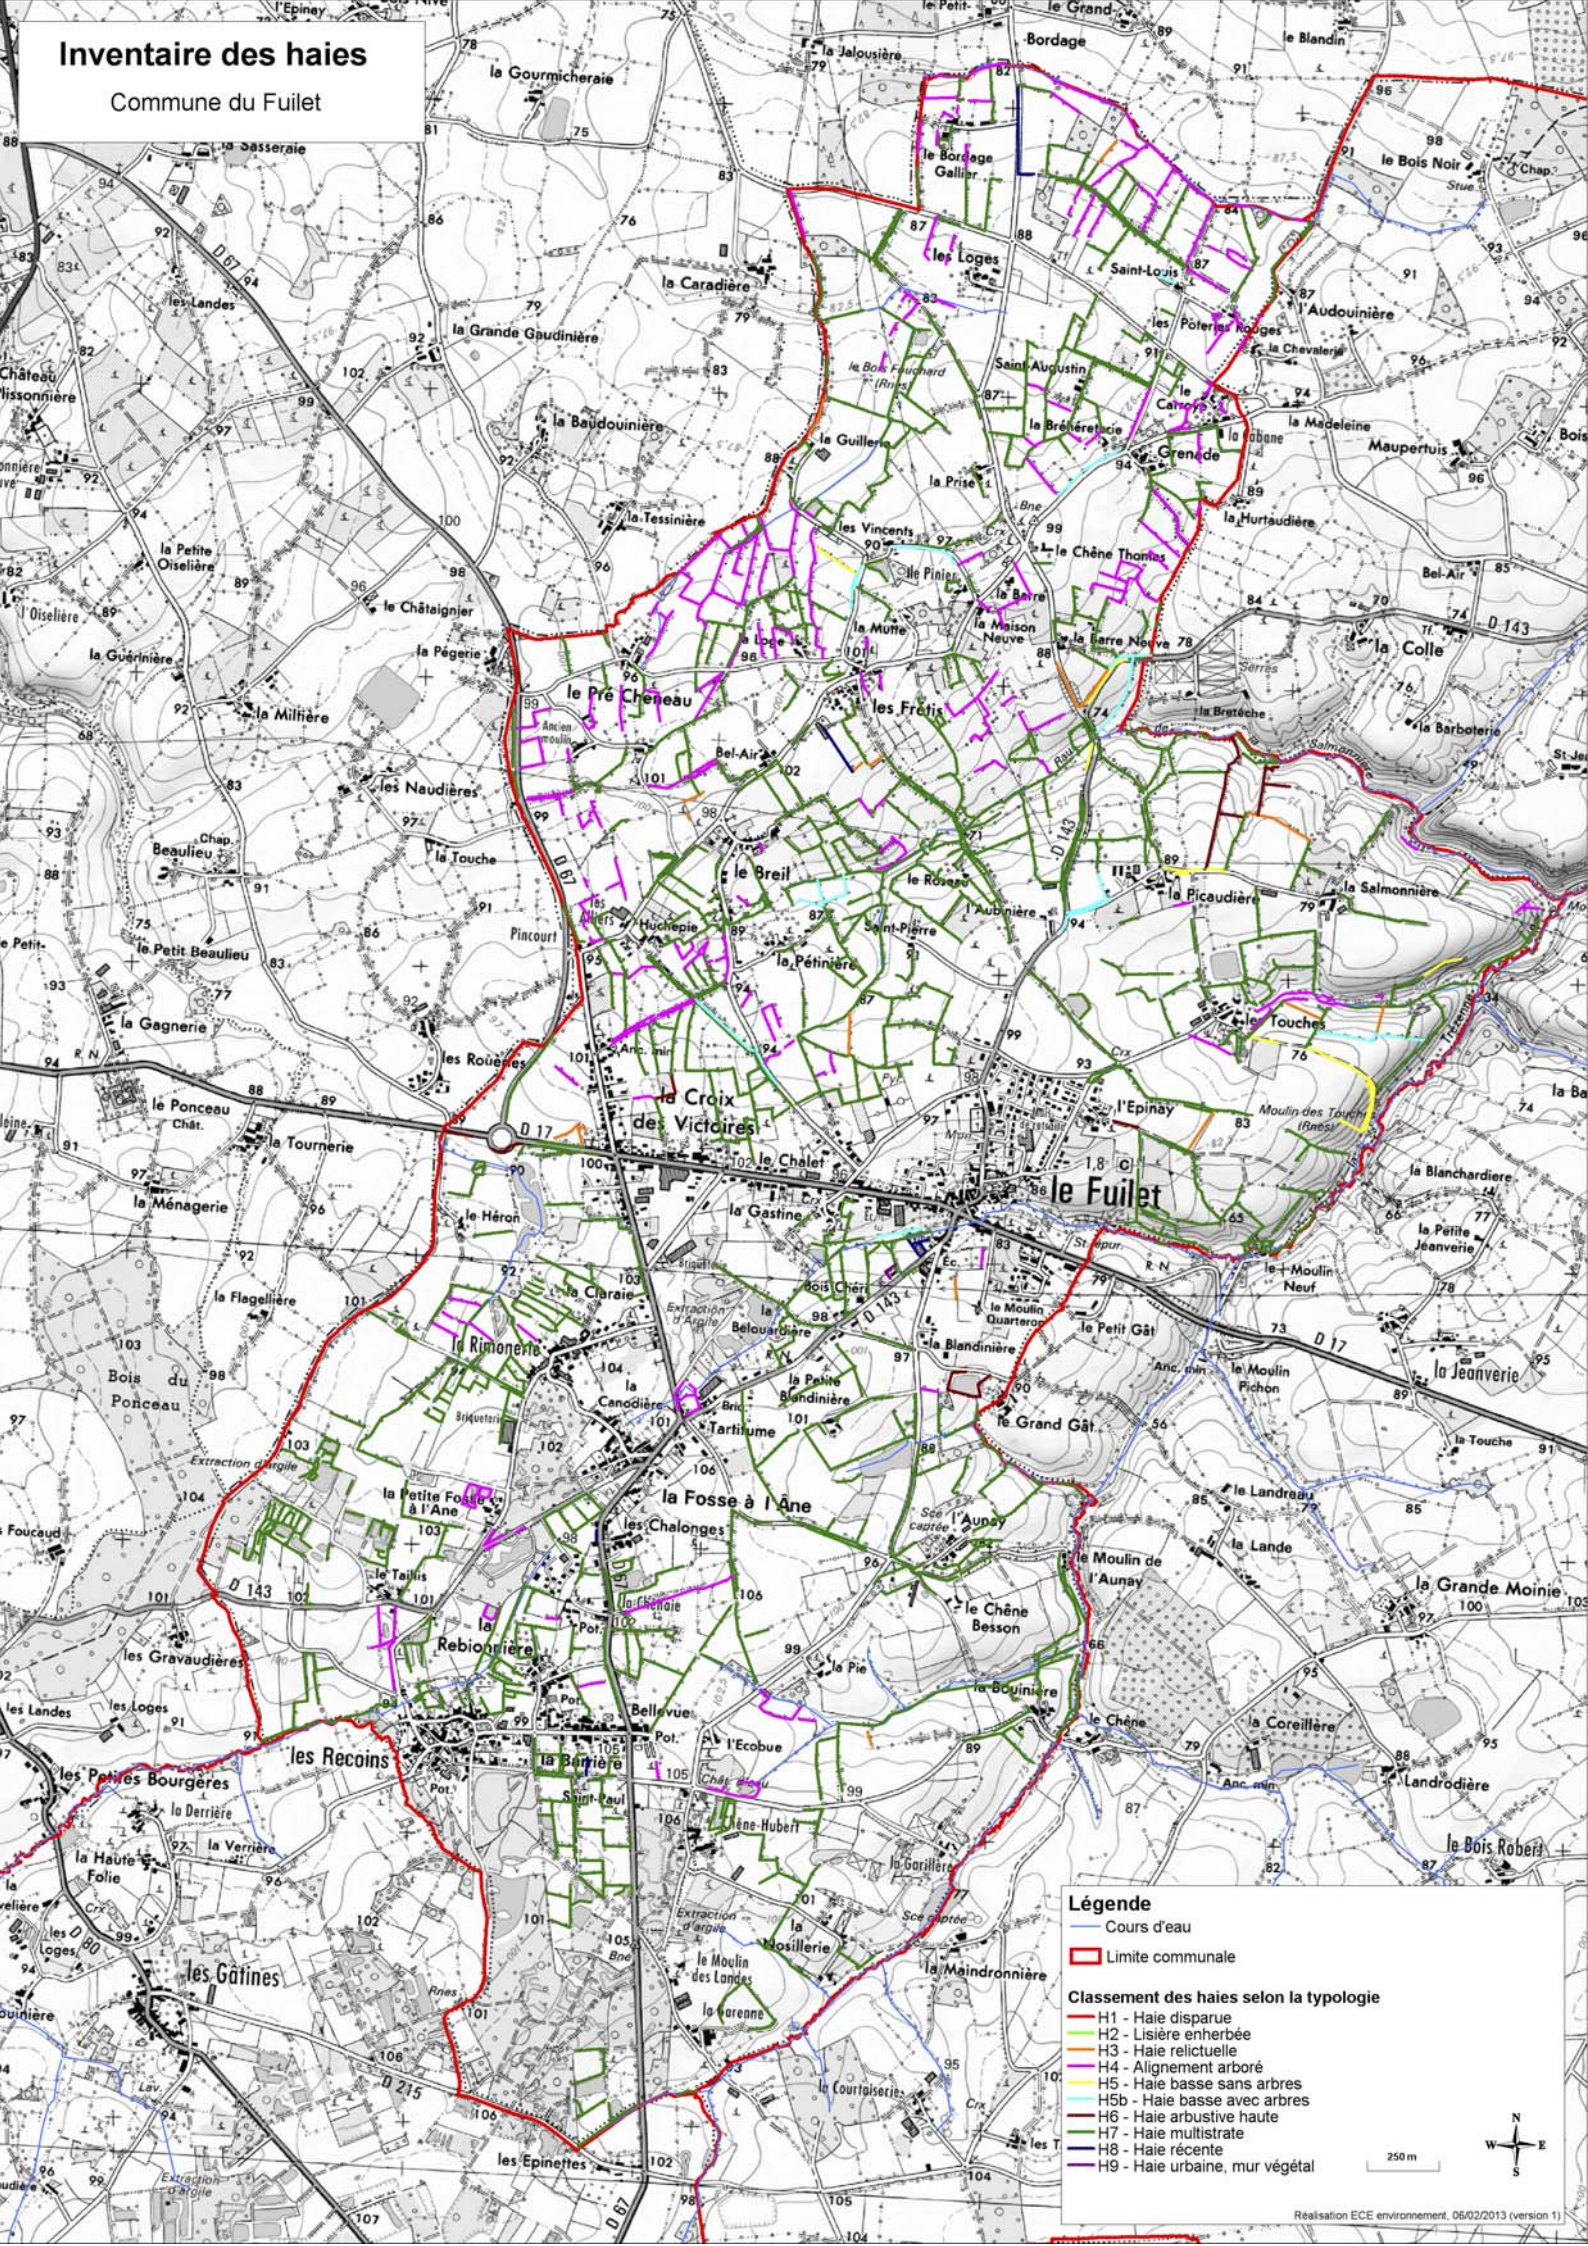

Inventaire des haies

Commune du Fuilet

Légende

- Cours d'eau
- Limite communale

Classement des haies selon la typologie

- H1 - Haie disparue
- H2 - Lisière enherbée
- H3 - Haie relictuelle
- H4 - Alignement arboré
- H5 - Haie basse sans arbres
- H5b - Haie basse avec arbres
- H6 - Haie arbustive haute
- H7 - Haie multistratée
- H8 - Haie récente
- H9 - Haie urbaine, mur végétal